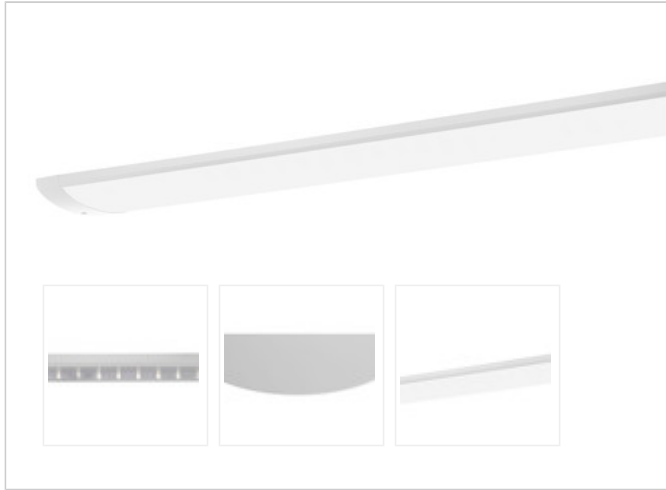

Artikel-Nr: 76636306

Anbauleuchten

Leuchte TROJA G2 SKII DALI 1561mm PCO 1x71W A100° 6400lm

Vandalismus geschützte LED Leuchte in SKII mit MID-Power LEDs, LED Einheit in der Abdeckung integriert und per PEC System (PRACHT EASY CONNECT) schnell zu montieren. Konverter in Leuchte integriert. Flaches, stabiles Aluminiumgehäuse mit integriertem decken-/wandseitigem Kabelführungskanal, schlagfeste Abdeckung aus opalisiertem Polycarbonat, eingefasst in Aluminium-Rahmenprofil und Endkappen aus Aluminium-Druckguss, weiß, pulverbeschichtet, mit Innensechskant- oder Sicherheits-Verschlusschrauben, umlaufende Silikondichtung, geeignet für Decken- und waagerechte Wandmontage, Eckmontage mit Zubehör möglich. Ein-Mann-Montage mit variablen Befestigungsabständen durch PRACHT-KLAMMER-SYSTEM, die Befestigungsklammern sind nach der Montage der Abdeckung vor unbefugtem Zugriff geschützt. Achtung: PRACHT MANUFAKTUR! Sie benötigen eine andere Lichtfarbe, Gehäusefarbe oder Durchgangsverdrahtung? Besondere Herausforderungen? Kein Problem. Wir bieten individuelle Lösungen für Ihre Anforderungen.