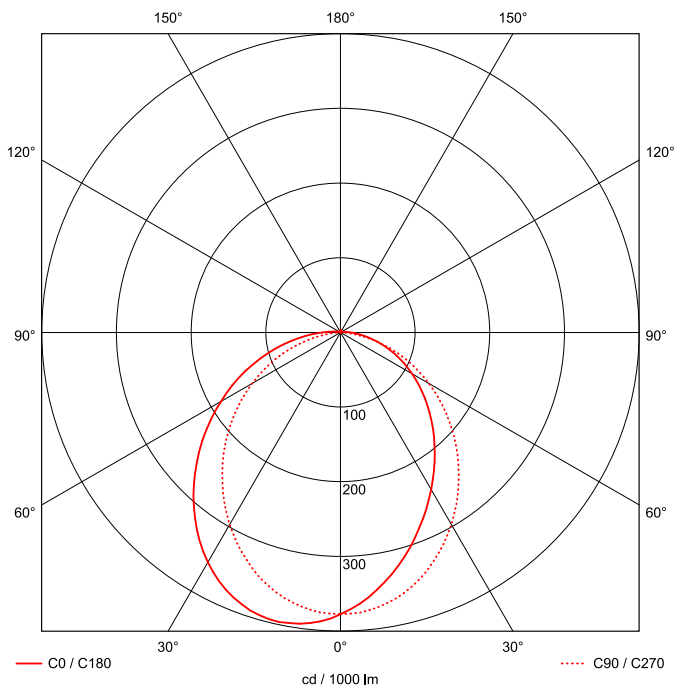

Artikel-Nr: 76636306

Anbauleuchten

Leuchte TROJA G2 SKII DALI 1561mm PCO 1x71W A100° 6400lm

Vandalismus geschützte LED Leuchte in SKII mit MID-Power LEDs, LED Einheit in der Abdeckung integriert und per PEC System (PRACHT EASY CONNECT) schnell zu montieren. Konverter in Leuchte integriert. Flaches, stabiles Aluminiumgehäuse mit integriertem decken-/wandseitigem Kabelführungskanal, schlagfeste Abdeckung aus opalisiertem Polycarbonat, eingefasst in Aluminium-Rahmenprofil und Endkappen aus Aluminium-Druckguss, weiß, pulverbeschichtet, mit Innensechskant- oder Sicherheits-Verschlusschrauben, umlaufende Silikondichtung, geeignet für Decken- und waagerechte Wandmontage, Eckmontage mit Zubehör möglich. Ein-Mann-Montage mit variablen Befestigungsabständen durch PRACHT-KLAMMER-SYSTEM, die Befestigungsklammern sind nach der Montage der Abdeckung vor unbefugtem Zugriff geschützt. Achtung: PRACHT MANUFAKTUR! Sie benötigen eine andere Lichtfarbe, Gehäusefarbe oder Durchgangsverdrahtung? Besondere Herausforderungen? Kein Problem. Wir bieten individuelle Lösungen für Ihre Anforderungen.

EAN 4018098314066 Energie-Effizienz-Klasse

Statistische
Warennummer 94054099

A++

LEUCHTMITTEL

Leuchtentyp	LED
Anzahl Leuchtmittel/LED-Reihen	1
Farbtemperatur K	4.000
Farbwiedergabeindex	>90
Anzahl LED	210
Farbtoleranz (initial MacAdam)	3