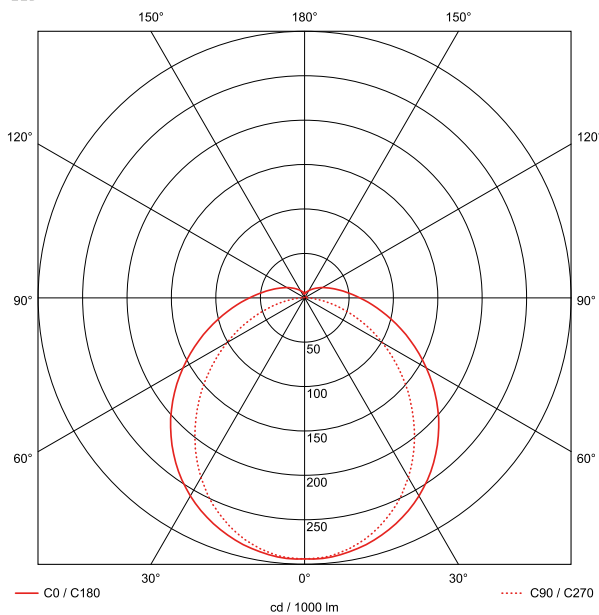

Artikel-Nr: 7243610x00

Rundrohrleuchte

TUBIS N LED XLS C 1565mm 1x41W 125°breit 5600lm

TUBIS N LED

Rundrohrleuchte aus schlagzähem PRACHTOPAL® oder schlagfestem klarem Polycarbonat. Druckwasserdichtes, weitestgehend säure- und laugenbeständiges Rohrgehäuse (Durchmesser) 90mm. Mit widerstandfähigem Industrie-LED Treiber. Die MID-Power LED Anordnung sorgt für einen homogenen Lichtaustritt. Verschiedene Lichtaustrittswinkel durch lineares Linsen System möglich. Optimisiertes Thermomanagement durch X-Wing Kühlprofil. Durchgangsverdrahtung bis maximal 5x2,5mm² möglich. Kurze alterungsbeständige Dichtungen aus Silikon. Schutzart IP66/IP68(2m)/IPX9K. Jetzt auch als XLS Serie erweiterbar. eXtended Lighting Solutions by PRACHT. Vernetzung durch Bluetooth Low Energy und Steuerung durch Casambi möglich. Variable Befestigungsabstände durch PRACHT-Edelstahl-Schellen, geeignet für Decken-, waagerechte- und senkrechte Wandmontage, Pendel- und Tragschienenmontage mit Zubehör möglich. Achtung: PRACHT MANUFAKTUR! Da es ein PRACHT PRO LINE Produkt ist, kann es vielseitig angepasst werden Sie benötigen eine andere Lichtfarbe, Gehäusefarbe oder Durchgangsverdrahtung? Besondere Herausforderungen? Kein Problem. Wir bieten individuelle Lösungen für Ihre Anforderungen.

EAN 4018098330295 Energie-Effizienz-Klasse

Statistische
Warennummer 94054039

A++

LEUCHTMITTEL

Leuchtentyp	LED
Anzahl Leuchtmittel/LED-Reihen	1
Farbtemperatur K	4.000
Farbwiedergabeindex	>80
Anzahl LED	120
Farbtoleranz (initial MacAdam)	3

LEISTUNG

Effektiver Lichtstrom Im	5600
Systemleistung W	41
Lichtstrom Im/W	137
EnergieEffizienzklasse	A++

LICHTTECHNIK

Lichtlenkung	breitstrahlend
Ausstrahlwinkel in °	125
Blendbegrenzung UGR 4H 8H C0 C90	24.3 / 21.8