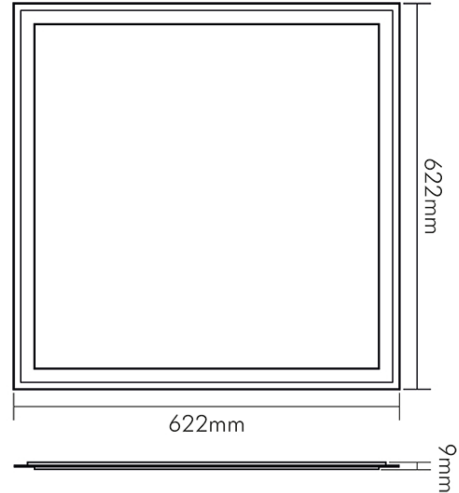

DATENBLATT

LED Panel Q2S UGR<19 weiß 28W 840 dim C

LED Panel zur schnellen, einfachen Montage

Artikelnummer	1570461118
GTIN	4044538062808

ENERGIEVERBRAUCHSKENNZEICHNUNG

Artikelnummer der Lichtquelle	1570461117
EPREL-Registrierungsnummer	930268
Energieeffizienzklasse	D

LICHTTECHNISCHE EIGENSCHAFTEN

Lichtverteilung	symmetrisch
Lichtstromerhalt	0,96
Lichtverteiler	Diffusorlinse/-optik/-panel
L80B10 - Lebensdauer bei 25 °C	50000 h
L70B50 - Lebensdauer bei 25°C	50000 h
Farbwertanteil [x]	0,38
Farbwertanteil [y]	0,38
Verwendete Beleuchtungstechnologie	LED
Ungebündeltes [NDLS] oder gebündeltes Licht [DLS]	DLS
Blendschutzschild	nein
Nutzlichtstrom [Φuse]	4000 lm
Nutzlichtstrom [Φuse] bezogen auf	breitem Kegel (120°)
Lebensdauerfaktor	0,9
Hülle	keine Hülle
Farbwiedergabeindex R9	2
Lichtquelle mit hoher Leuchtdichte	nein

Stand:
01.02.2022
14:18:00