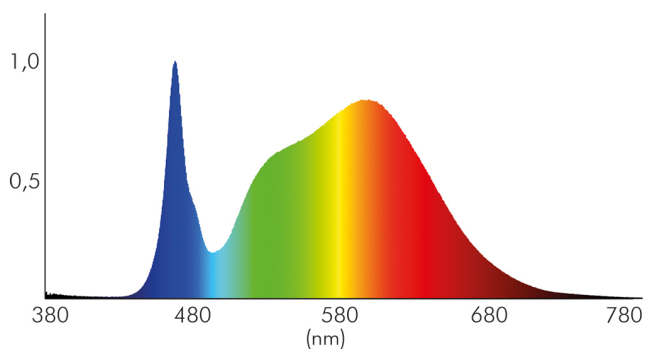

LED Panel Q2S UGR<19 weiß 28W 840 dim C

LED Panel zur schnellen, einfachen Montage

Lichtstromrückgang bei mittl. Nutzungsdauer 50.000 h bei 25 °C Umgebungstemperatur	80 %
Ausfallrate bei mittl. Nutzungsdauer von 50.000 h bei 25 °C Umgebungstemperatur	10 %
Konstant-Lichtstrom-Regelung	nein
Farbtemperatur	4000 K
Farbwiedergabeindex Ra	80
Lichtfarbe	neutralweiß
Ausstrahlwinkel	90°
Leuchtmittel	SMD-LED
Gesamtlichtstrom	4100 lm
Spitzen-Lichtstärke	2091 cd
Blendungsbegrenzung [UGR]	19
Farbabstand [McAdam]	3 SDCM
Lichtaustritt	direkt
Blendungsbegrenzung [UGR] längs	19
Blendungsbegrenzung [UGR] quer	18,7
Farbe steuerbar (RGB)	nein
Farblich abstimmbare Lichtquelle	nein

Spektrale Strahlungsverteilung (250..800 nm) - Diagramm

ELEKTRISCHE EIGENSCHAFTEN

Vernetzte Lichtquelle [CLS]	nein
Leistungsfaktor [bei Volllast]	0,9
Dimmbereich	10 - 100 %
Leistungsaufnahme im Bereitschaftszustand [Psb]	0,5 W
Anzahl am LS B16 [max.]	47

Stand:
01.02.2022
14:18:00