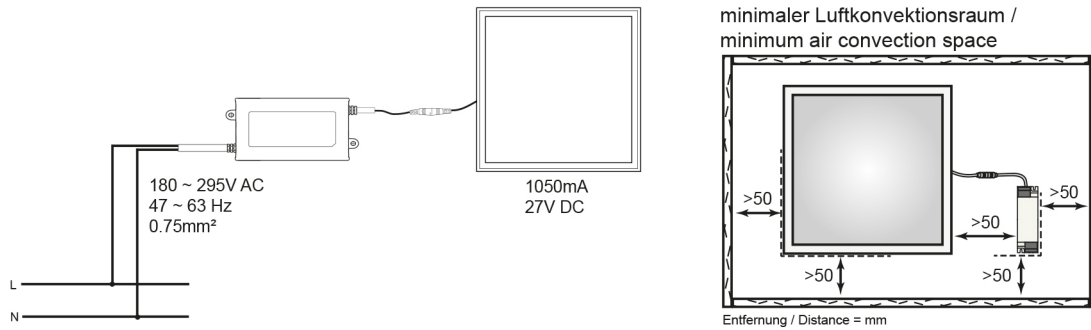

LED Panel Q2S UGR<19 weiß 28W 840 dim C

LED Panel zur schnellen, einfachen Montage

Sicherheitstrafo	ja
Installation, elektrotechnisches Fachwissen	ja

Montagehinweis

TEMPERATUREIGENSCHAFTEN

Umgebungstemperatur [Ta]	0 - 40 °C

MAßE UND GEWICHT

Länge [Betriebsgerät]	128 mm
Breite [Betriebsgerät]	60 mm
Höhe [Betriebsgerät]	31,5 mm
Gewicht [Betriebsgerät]	230 g
Höhe	9 mm
Breite	622 mm
Länge	622 mm
Deckenausschnitt [Breite]	608 mm
Einbaubreite (Einlegeleuchte)	600 mm
Deckenausschnitt [Länge]	608 mm
Einbaulänge (Einlegeleuchte)	600 mm
Gewicht	2700 g

MATERIAL UND FARBE

Oberfläche des Gehäuses	lackiert
Werkstoff des Lichtverteilers	PMMA
Werkstoff des Diffusors	PMMA
Oberfläche Textur des Diffusors	microprismatisch

Stand:
01.02.2022
14:18:00