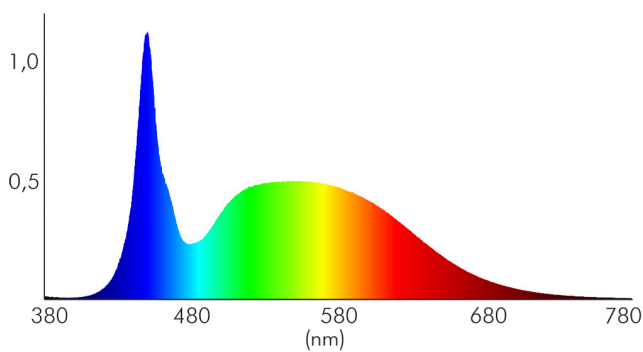

Flexible LED SMD 2835 5m 865 4,2W/m 24V

Flexibles LED Band mit SMD 2835

Lichtquelle austauschbar	nein
Lichtquelle mit hoher Leuchtdichte	nein
Anzahl der LEDs pro Meter	120
Anzahl der LEDs pro Segment	6
Leuchtmittel	SMD-LED

Spektrale Strahlungsverteilung (250..800 nm) - Diagramm

ELEKTRISCHE EIGENSCHAFTEN

Leitungslänge	300 mm
Leistung	4,2 W/m
Direkt an die Netzspannung [MLS]/Nicht direkt an die Netzspannung angeschlossen [NMLS]	NMLS
Energieverbrauch im Betrieb	21 kWh/1000 h
Lampenleistung	21 W
Lampenleistung je Meter	4,2 W
Max. Systemleistung	21 W
Vernetzte Lichtquelle [CLS]	nein
Nennstrom der Leuchte	0,875 A/m
Nennstrom pro Meter	0,175 A
Max. Strombelastbarkeit (bei 10 m Länge)	1,75 A
Spannungsart	DC
Leistungsaufnahme im Bereitschaftszustand [Psb]	0 W
Fassung	ohne
Art der Verdrahtung	geeignet für Durchgangsverdrahtung
Anschlussart	30 cm Anschlussleitung beidseitig
Leiteranzahl	2

Stand:
18.11.2022
13:01:00