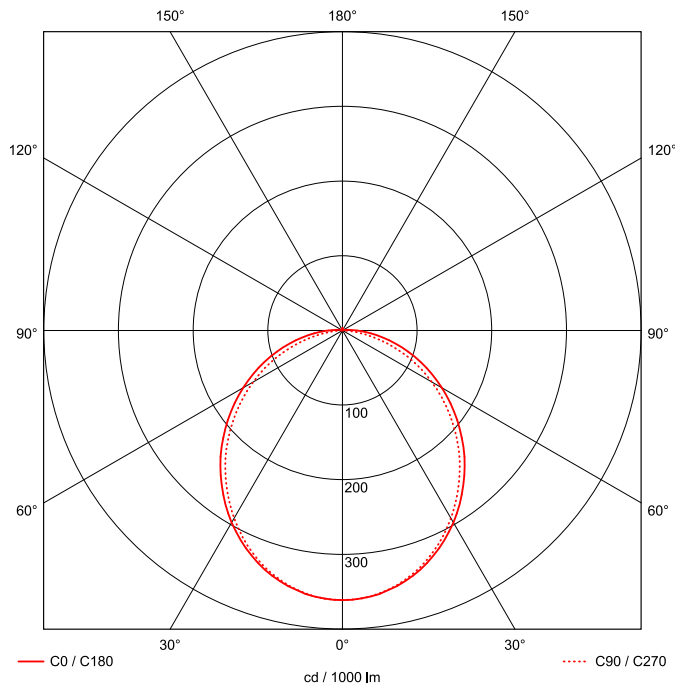

Artikel-Nr: 76031121

Anbauleuchten

Leuchte TROJA G2 0705mm PCO 1x17W 110° 1800lm

Vandalismus geschützte LED Leuchte mit MID-Power LEDs, LED Einheit in der Abdeckung integriert und per PEC System (PRACHT EASY CONNECT) schnell zu montieren. Konverter in Leuchte integriert. Flaches, stabiles Aluminiumgehäuse mit integriertem decken-/wandseitigem Kabelführungskanal, schlagfeste Abdeckung aus opalisiertem Polycarbonat, eingefasst in Aluminium-Rahmenprofil und Endkappen aus Aluminium-Druckguss, weiß, pulverbeschichtet, mit Innensechskant- oder Sicherheits-Verschlusschrauben, umlaufende Silikondichtung, geeignet für Decken- und waagerechte Wandmontage, Eckmontage mit Zubehör möglich. Ein-Mann-Montage mit variablen Befestigungsabständen durch PRACHT-KLAMMER-SYSTEM, die Befestigungsklammern sind nach der Montage der Abdeckung vor unbefugtem Zugriff geschützt. Achtung: PRACHT MANUFAKTUR! Sie benötigen eine andere Lichtfarbe, Gehäusefarbe oder Durchgangsverdrahtung? Besondere Herausforderungen? Kein Problem. Wir bieten individuelle Lösungen für Ihre Anforderungen.

EAN 4018098312369 Energie-Effizienz-Klasse

Statistische
Warennummer 94054099

A++

LEUCHTMITTEL

Leuchtentyp	LED
Anzahl Leuchtmittel/LED-Reihen	1
Farbtemperatur K	4.000
Farbwiedergabeindex	>80
Anzahl LED	96
Farbtoleranz (initial MacAdam)	3

LEISTUNG

Effektiver Lichtstrom Im	1800
Systemleistung W	17
Lichtstrom Im/W	106
EnergieEffizienzklasse	A++

LICHTTECHNIK

Lichtlenkung	breitstrahlend
Ausstrahlwinkel in °	110
Optik	-
Blendbegrenzung UGR 4H 8H C0 C90	21.8/ 19.9

MAßE UND GEWICHTE

Länge in mm	705
Breite in mm	260
Höhe in mm	72
Außendurchmesser in mm	-
Nettogewicht in kg	4

VERPACKUNG

Länge m VPE	1.05
Breite m VPE	0.26
Höhe m VPE	0.075
Bruttogewicht kg VPE	4.5

MONTAGE UND WARTUNG