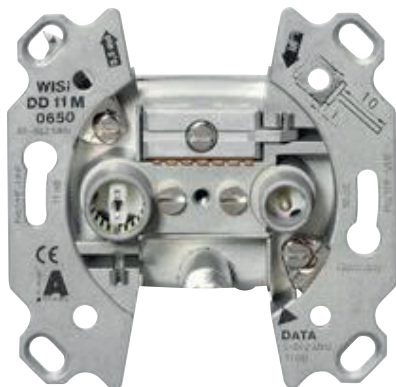

# WISI DD 11 M 0650

Breitband-Modemdosen, Durchgangsdose

## Kurzbeschreibung

TV-Anschlüsse in IEC-Technik. Multimedia (DATA) mit F-Buchse für Kabelmodem. HF-Ausgang hochpassgefiltert. Abdeckplatte und Anschlußkabel siehe Zubehör.