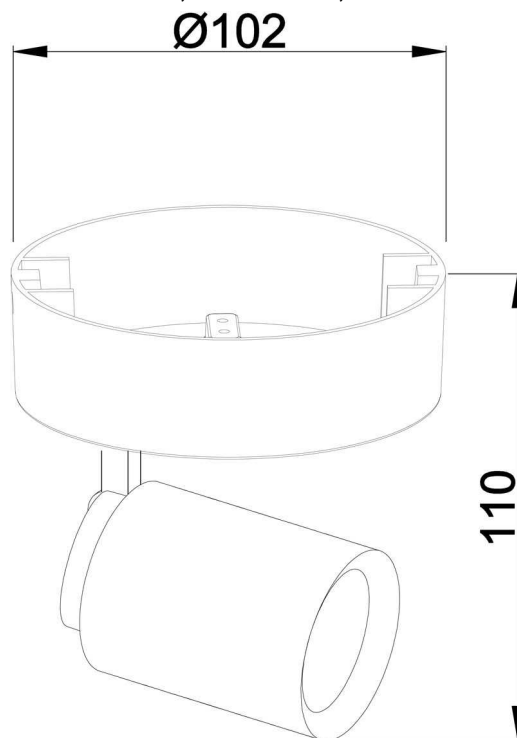

Artikel Nr.: 348076

Deckenaufbauleuchte, Librae Round I, Weiß-matt, 220-240V AC/50-60Hz, 1x max. 50,00 W

Lichtrichtung

Dreh- und Schwenkbereich	dreh-schwenkbar
Neigungswinkel	90°
Abstrahlverhalten	
Reflektor / Linse	

Abmessungen und Gewicht

Länge	
Breite	
Höhe	110 mm
Durchmesser	65 mm
Deckenabhängung	
Gewicht	330 g

Sockelmaß

Länge	
Breite	
Höhe	30 mm
Durchmesser	102 mm