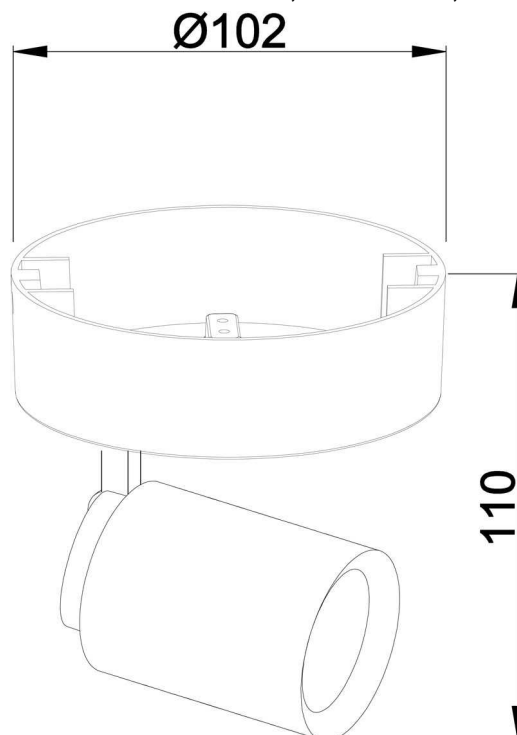

Abmessungen und Gewicht

Länge	
Breite	
Höhe	110 mm
Durchmesser	65 mm
Deckenabhängung	
Gewicht	330 g

Sockelmaß

Länge	
Breite	
Höhe	30 mm
Durchmesser	102 mm

Artikel Nr.: 348076

Deckenaufbauleuchte, Librae Round I, Weiß-matt, 220-240V AC/50-60Hz, 1x max. 50,00 W

Article no.: 348076

Surface mounted ceiling lamp, Librae Round I, matt white, 220-240V AC/50-60Hz, 1x max. 50,00 W

Light Direction

Rotating and tilting range	rotatable-swivel
Angle of inclination	90°
Radiation direction	
Reflector / lense	

Dimensions & Weight

Length	
Width	
Height	110 mm
Diameter	65 mm
Suspensions from ceiling	
Product Weight	330 g

Base dimensions

Length	
Width	
Height	30 mm
Diameter	102 mm

Article no.: 348076

Surface mounted ceiling lamp, Librae Round I, matt white, 220-240V AC/50-60Hz, 1x max. 50,00 W