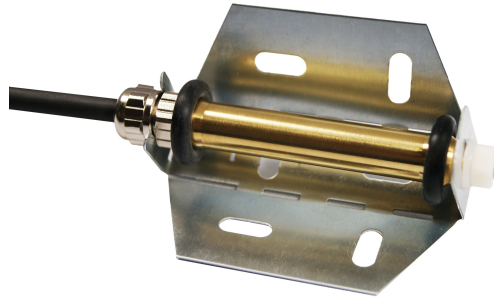

Produktbezeichnung ET-MB-3354-ZN
Artikelnummer 37774
Hersteller ETHERMA

Produktbeschreibung

Montageblech aus Titan-Zink für Dachrinnen-Sensor ET-3354

Zur Zentrierung und Fixierung des Fühlers im Bereich der Dachrinne kann der Fühler ET-3354 auf das Montageblech gegeben werden. Das Montageblech ist aus Titan-Zink.