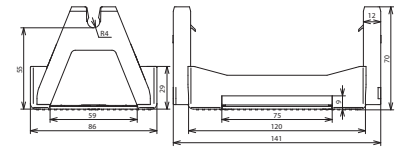

DLH KF2 8 LO 141X86X70 (253 051)

Maßbild

Typ	DLH KF2 8 LO 141X86X70
Art-Nr.	253 051
Leitungsführung	lose
Werkstoff Leitungshalter	Kunststoff
Farbe Leitungshalter	schwarz ●
Leitungshalter Aufnahme Rd	8 mm
Abmessung	141 x 86 x 70 mm
Anwendungshinweis	für Flachdächer mit Kunststoff-, Dichtungs- oder Flachdachbahnen
Befestigungsmöglichkeit	zum Einklemmen von Dachbahnstreifen (ca. 300x70mm) (nicht im Lieferumfang) die bauseits mit der Dachfolie verschweißt oder verklebt werden

Stammdaten

Nettogewicht	38 g/st
Zolltarifnummer (Komb. Nomenklatur EU)	85389099
GTIN (EAN)	4013364079823
VPE	100 ST

Änderungen in Form und Technik, bei Maßen, Gewichten und Werkstoffen behalten wir uns im Sinne des Fortschrittes der Technik vor. Die Abbildungen sind unverbindlich.