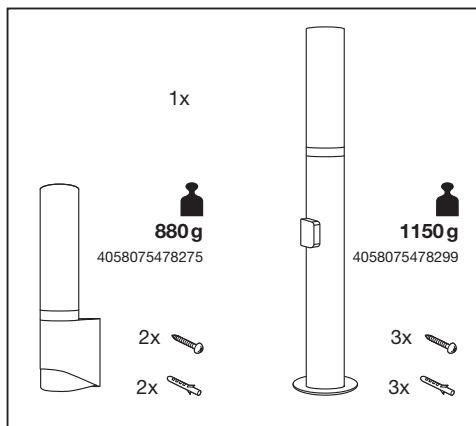

SMART⁺ WIFI FLARE

	EAN	W	lm	K	Δ (°C)	V~	mA	Hz	PF
SMART WIFI FLARE WALL RGBW DG	4058075478275	7.5	290	3000	-20...+40	220-240	55	50/60	>0.5
SMART WIFI FLARE 60CM RGBW DG	4058075478299	7.5	290	3000	-20...+40	220-240	55	50/60	>0.5