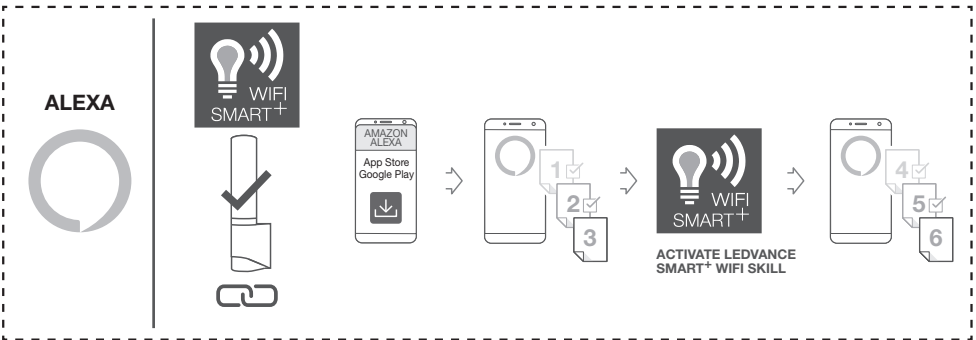

SMART⁺ WIFI FLARE

	EAN	W	lm	K	Δ (°C)	V~	mA	Hz	PF
SMART WIFI FLARE WALL RGBW DG	4058075478275	7.5	290	3000	-20...+40	220-240	55	50/60	>0.5
SMART WIFI FLARE 60CM RGBW DG	4058075478299	7.5	290	3000	-20...+40	220-240	55	50/60	>0.5

OPTIONAL

① Hiermit erklärt die LEDVANCE GmbH, dass die Funkanlage vom Typ LEDVANCE SMART+ den Bestimmungen der Richtlinie 2014/53/EU entspricht. Den vollständigen Text der EU-Konformitätserklärung finden Sie unter der folgenden Adresse: smartplus.ledvance.com/declaration-of-conformity. Drahtlose Funkverbindung verwendet in WiFi-Lampen-/leuchten-/komponenten 2412–2483,5 MHz, max. HF-Ausgangsleistung 16dBm