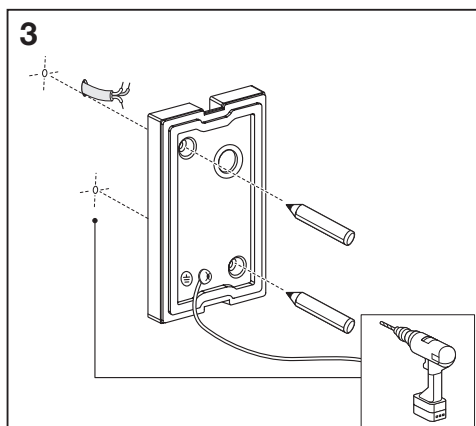

SMART⁺ WIFI FLARE

	EAN	W	lm	K	Δ (°C)	V~	mA	Hz	PF
SMART WIFI FLARE WALL RGBW DG	4058075478275	7.5	290	3000	-20...+40	220-240	55	50/60	>0.5
SMART WIFI FLARE 60CM RGBW DG	4058075478299	7.5	290	3000	-20...+40	220-240	55	50/60	>0.5