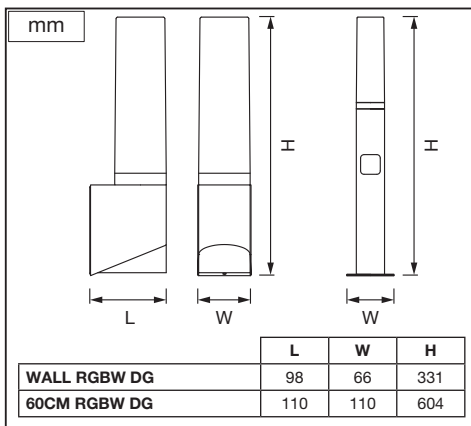

SMART⁺ WIFI FLARE

	EAN	W	lm	K	Δ (°C)	V~	mA	Hz	PF
SMART WIFI FLARE WALL RGBW DG	4058075478275	7.5	290	3000	-20...+40	220-240	55	50/60	>0.5
SMART WIFI FLARE 60CM RGBW DG	4058075478299	7.5	290	3000	-20...+40	220-240	55	50/60	>0.5