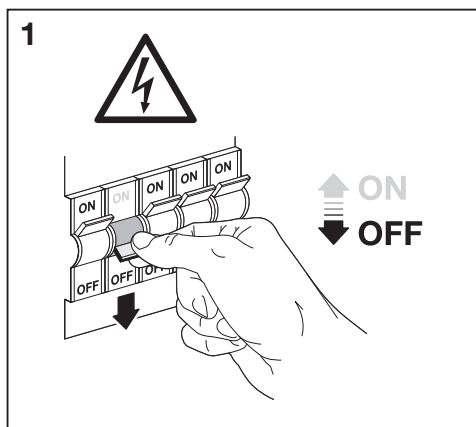

SMART⁺ WIFI FLARE

	EAN	W	lm	K	Δ (°C)	V~	mA	Hz	PF
SMART WIFI FLARE WALL RGBW DG	4058075478275	7.5	290	3000	-20...+40	220-240	55	50/60	>0.5
SMART WIFI FLARE 60CM RGBW DG	4058075478299	7.5	290	3000	-20...+40	220-240	55	50/60	>0.5