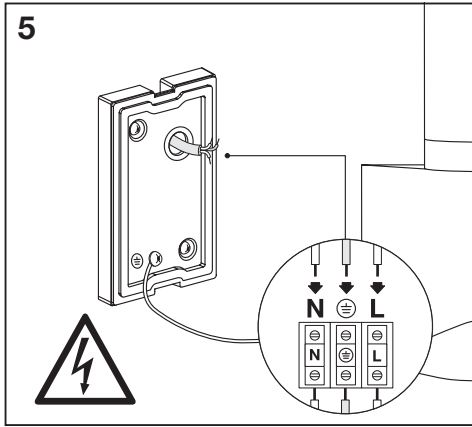

SMART⁺ WIFI FLARE

	EAN	W	lm	K	Δ (°C)	V~	mA	Hz	PF
SMART WIFI FLARE WALL RGBW DG	4058075478275	7.5	290	3000	-20...+40	220-240	55	50/60	>0.5
SMART WIFI FLARE 60CM RGBW DG	4058075478299	7.5	290	3000	-20...+40	220-240	55	50/60	>0.5