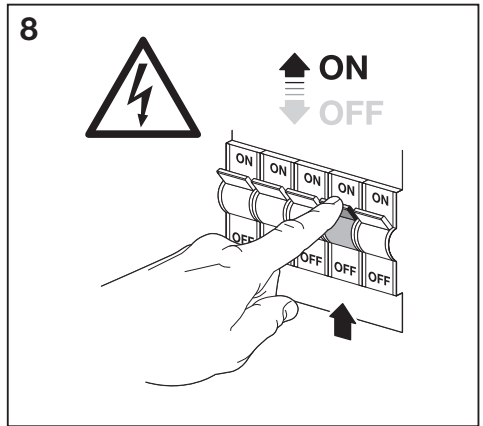

SMART⁺ WIFI FLARE

	EAN	W	lm	K	Δ (°C)	V~	mA	Hz	PF
SMART WIFI FLARE WALL RGBW DG	4058075478275	7.5	290	3000	-20...+40	220-240	55	50/60	>0.5
SMART WIFI FLARE 60CM RGBW DG	4058075478299	7.5	290	3000	-20...+40	220-240	55	50/60	>0.5