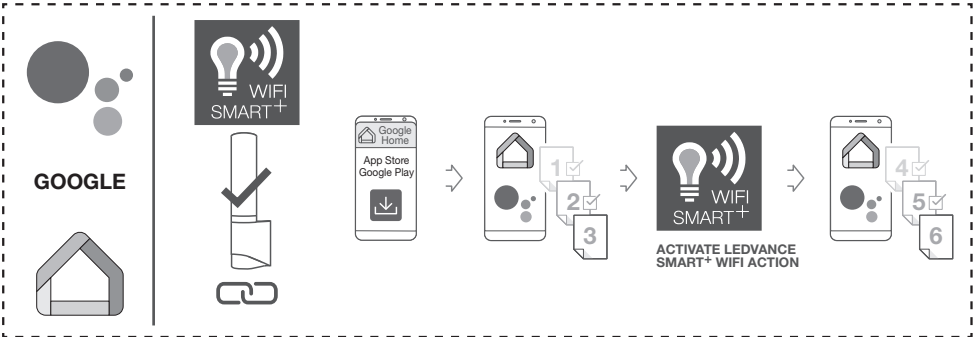

SMART⁺ WIFI FLARE

	EAN	W	lm	K	Δ (°C)	V~	mA	Hz	PF
SMART WIFI FLARE WALL RGBW DG	4058075478275	7.5	290	3000	-20...+40	220-240	55	50/60	>0.5
SMART WIFI FLARE 60CM RGBW DG	4058075478299	7.5	290	3000	-20...+40	220-240	55	50/60	>0.5

OPTIONAL

① Hiermit erklärt die LEDVANCE GmbH, dass die Funkanlage vom Typ LEDVANCE SMART+ den Bestimmungen der Richtlinie 2014/53/EU entspricht. Den vollständigen Text der EU-Konformitätserklärung finden Sie unter der folgenden Adresse: smartplus.ledvance.com/declaration-of-conformity. Drahtlose Funkverbindung verwendet in WiFi-Lampen-/leuchten-/komponenten 2412–2483,5 MHz, max. HF-Ausgangsleistung 16dBm