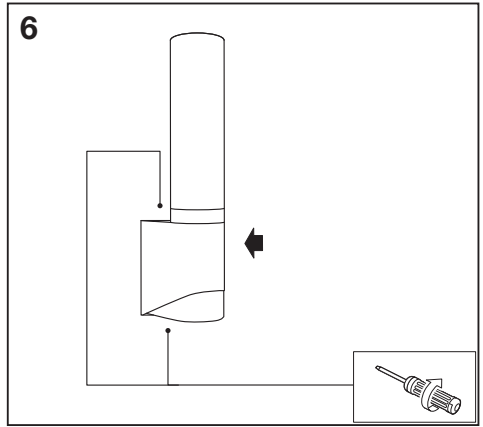

SMART⁺ WIFI FLARE

	EAN	W	lm	K	Δ (°C)	V~	mA	Hz	PF
SMART WIFI FLARE WALL RGBW DG	4058075478275	7.5	290	3000	-20...+40	220-240	55	50/60	>0.5
SMART WIFI FLARE 60CM RGBW DG	4058075478299	7.5	290	3000	-20...+40	220-240	55	50/60	>0.5