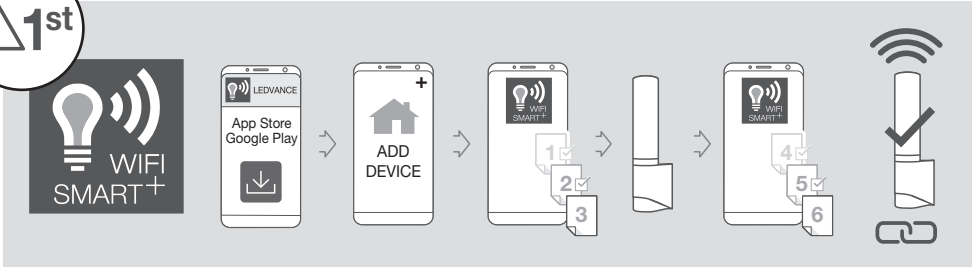

OPTIONAL

① Hiermit erklärt die LEDVANCE GmbH, dass die Funkanlage vom Typ LEDVANCE SMART+ den Bestimmungen der Richtlinie 2014/53/EU entspricht. Den vollständigen Text der EU-Konformitätserklärung finden Sie unter der folgenden Adresse: smartplus.ledvance.com/declaration-of-conformity. Drahtlose Funkverbindung verwendet in WiFi-Lampen-/leuchten-/komponenten 2412–2483,5 MHz, max. HF-Ausgangsleistung 16dBm