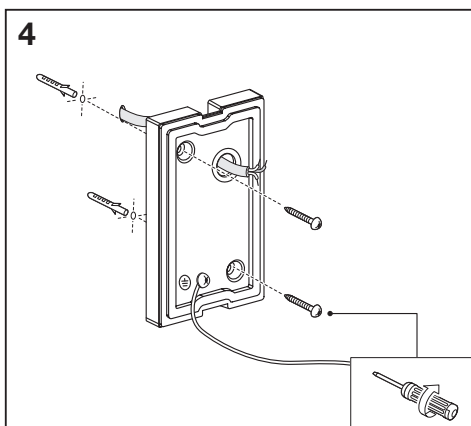

SMART⁺ WIFI FLARE

	EAN	W	lm	K	Δ (°C)	V~	mA	Hz	PF
SMART WIFI FLARE WALL RGBW DG	4058075478275	7.5	290	3000	-20...+40	220-240	55	50/60	>0.5
SMART WIFI FLARE 60CM RGBW DG	4058075478299	7.5	290	3000	-20...+40	220-240	55	50/60	>0.5