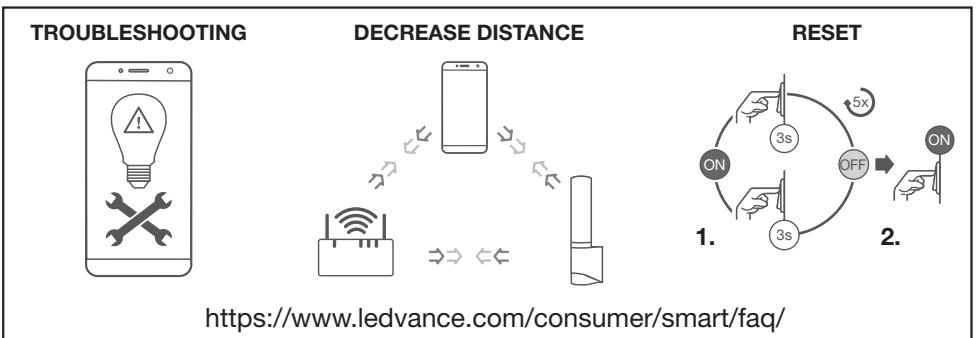

OPTIONAL

① Hiermit erklärt die LEDVANCE GmbH, dass die Funkanlage vom Typ LEDVANCE SMART+ den Bestimmungen der Richtlinie 2014/53/EU entspricht. Den vollständigen Text der EU-Konformitätserklärung finden Sie unter der folgenden Adresse: smartplus.ledvance.com/declaration-of-conformity. Drahtlose Funkverbindung verwendet in WiFi-Lampen-/leuchten-/komponenten 2412–2483,5 MHz, max. HF-Ausgangsleistung 16dBm