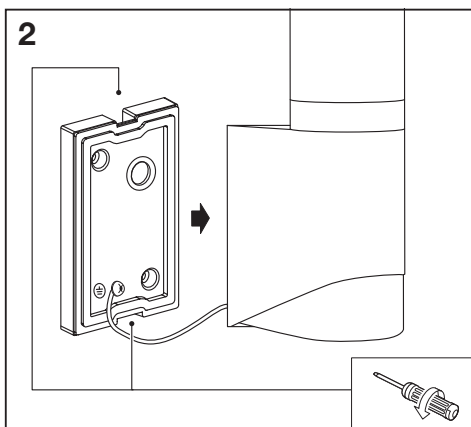

SMART⁺ WIFI FLARE

	EAN	W	lm	K	Δ (°C)	V~	mA	Hz	PF
SMART WIFI FLARE WALL RGBW DG	4058075478275	7.5	290	3000	-20...+40	220-240	55	50/60	>0.5
SMART WIFI FLARE 60CM RGBW DG	4058075478299	7.5	290	3000	-20...+40	220-240	55	50/60	>0.5