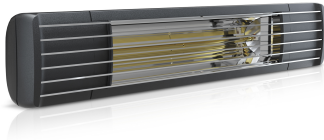

Produktbezeichnung
 ET-EXO-DARK-2000RC-B
Artikelnummer
 45016
Hersteller
 ETHERMA

Produktbeschreibung

ETHERMA EXO DARK Dunkelstrahler, Funk, 2kW, sw, IP65

Der neue Premium-Dunkelstrahler ETHERMA EXO DARK ist die optimale Lösung für den windgeschützten Außenbereich. Zudem eignet er sich als Zusatzheizung für Wintergärten oder Pavillons. Die Ultra-Low-Glare Infrarotröhre überzeugt dabei durch ihre angenehme Infrarotwärme und den minimalen Restlichtanteil von nur 1 lux pro Kilowatt und Quadratmeter. Dabei kann der Heizstrahler in der Ausführung RC einfach mit der optional erhältlichen Fernbedienung in drei Stufen (33/66/100% der Maximalleistung) gedimmt werden. Das Gerät ist aus hochwertigem, rostfreiem Aluminium gefertigt, besticht durch sein unverwechselbares Industriedesign und ist dank Schutzart IP 65 Strahlwasser geschützt. Der Infrarotstrahler hat eine 5-Jahres-Garantie. Farben: weiß, schwarz; geeignet für Wand- und Deckenmontage, Maße: 930x155x111 (250 inkl. Halterung) mm, Schutzart: IP 65, Spannung: 230 V, Steckerleitung 180 cm, Systemaufbau: CE konform

Technische Details

Ausführung	Decken-/Wandstrahler	Spannung	230 230 Volt
Montageart	Aufbau	Anzahl der Heizstufen	3
Leistungsstufe AUS	Ja	Min. Heizleistung	660 Watt
Montage über Wickeltisch	Nein	Max. Heizleistung	2000 Watt
Schutzart (IP)	IP65	Min. Montagehöhe	1,8 Meter
Farbe	schwarz	Max. Montagehöhe	2,5 Meter
Kompatibel mit Apple HomeKit	Nein	Höhe	155 Millimeter
Kompatibel mit Google Assistant	Nein	Breite	930 Millimeter
Kompatibel mit Amazon Alexa	Nein	Tiefe	250 Millimeter
IFTTT-Unterstützung verfügbar	Nein	RAL-Nummer	9011