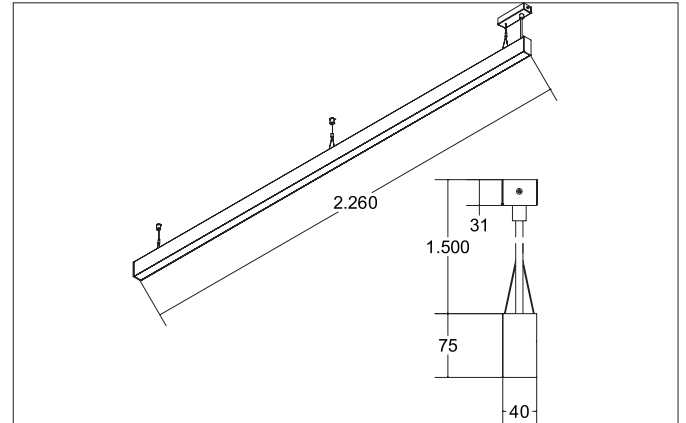

**BIRO40 LED-Pendel-Profilleuchte direkt**  
 Artikel-Nr. 77224693

Licht.  
 Für Generationen.

**Ausschreibungstext**

Rechteckige LED-Pendel-Profilleuchte direkt, Leuchtenlänge 2.264 mm, Leuchtenbreite 40 mm, Höhe 75 mm, für Pendelmontage. Pendellänge max. 1.500 mm Gewicht 3,790 kg, mit rotationssymmetrisch tief-breit-strahlender Lichtstärkeverteilung. Optimale Lichtverteilung durch eine satinierte Abdeckung. Bemessungslichtstrom 4.850 lm, UGR < 25, Bemessungsleistung 62,7 W, Leuchten-Lichtausbeute 77 lm/W, Lichtfarbe warmweiß, ähnlichste Farbtemperatur (CCT) 3.000 K, allgemeiner Farbwiedergabeindex CRI > 90, Lebensdauer L70/B50 bei 25 °C: 60000 h, Lebensdauer L80/B50 bei 25 °C: 60000 h, Gehäusewerkstoff: Aluminium / Acryl, Farbe: silber, Zulässige Umgebungstemperatur (ta): -20 °C - +25 °C, Schutzklasse (EN 61140): I, Schutzart (DIN EN 60529): IP20. Mit elektronischem Betriebsgerät, schaltbar.

Artikeldaten	
Artikel-Nr.	77224693
GTIN	4251433934837
Serienname	BIRO40
Kurzbeschreibung	LED-Pendel-Profilleuchte direkt
Material	Aluminium / Acryl
Farbe	silber
Form	rechteckig
Länge	2.264 mm
Breite	40 mm
Aufbauhöhe	75 mm
Nettogewicht	3,790 kg

Montagetechnik	
Montageart	Pendelmontage
Montageort	Deckenmontage
Verstellbarkeit	nicht verstellbar
Pendellänge max.	1.500 mm
Werkstoff der Abdeckung	Kunststoff satiniert

Logistische Daten	
Bruttogewicht	4,58 kg
Länge Verpackung	2.300 mm
Breite Verpackung	160 mm
Höhe Verpackung	135 mm
Entsorgung am Ende der Lebensdauer	Das Produkt darf nicht mit dem Hausmüll entsorgt werden. Sie sind verpflichtet, solche Elektro-Altgeräte separat zu entsorgen. Informieren Sie sich bitte bei Ihrer Kommune über die Möglichkeiten der geregelten Entsorgung. Mit der getrennten Entsorgung führen Sie die Altgeräte dem Recycling oder anderen Formen der Wiederverwertung zu. Sie helfen damit zu vermeiden, dass u. U. belastende Stoffe in die Umwelt gelangen.