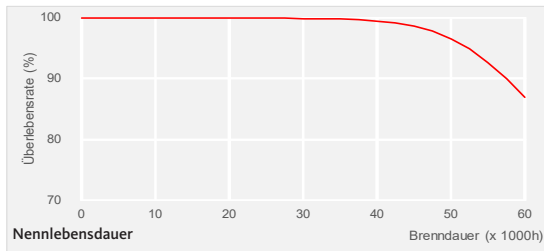

TECHNISCHE DATEN

Farbwiedergabe	≥ 80
Sockel	G5
Vorschaltgerät	EVG (Warmstart)
Nutzlebensdauer (IEC)	48.000h*
Nennlebensdauer (I2B10)	58.000h*
Dauerbetrieb	62.000h*

ABMESSUNGEN UND GEWICHT

TYP	A	D	GEWICHT
1	549,0mm	16,0mm	53g
2	849,0mm	16,0mm	80g
3	1149,0mm	16,0mm	145g
4	1449,0mm	16,0mm	190g

TYP	ARTIKELNR.	BESCHREIBUNG	LEISTUNG (W)	LICHTFARBE	FARB-TEMPERATUR (K)	LICHTSTROM (lm)		EFFIZIENZ* (lm/W)		EEC	VERBRAUCH (kWh/1000h)	VPE
						35°C	25°C	35°C	25°C			
EcoSaver HE												
1	554013	EcoSaver HE 13W-830	13	warmweiß	3000	1350	1150	104	88	A+	15	30
1	554014	EcoSaver HE 13W-840	13	weiß	4000	1350	1150	104	88	A+	15	30
2	554023	EcoSaver HE 19W-830	19	warmweiß	3000	2100	1800	111	95	A+	21	30
2	554024	EcoSaver HE 19W-840	19	weiß	4000	2100	1800	111	95	A+	21	30
3	554033	EcoSaver HE 25W-830	25	warmweiß	3000	2900	2450	116	98	A+	28	30
3	554034	EcoSaver HE 25W-840	25	weiß	4000	2900	2450	116	98	A+	28	30
4	554053	EcoSaver HE 32W-830	32	warmweiß	3000	3650	3100	114	97	A+	36	30
4	554054	EcoSaver HE 32W-840	32	weiß	4000	3650	3100	114	97	A+	36	30
EcoSaver HO												
1	557013	EcoSaver HO 20W-830	20	warmweiß	3000	2000	1650	100	83	A+	22	30
1	557014	EcoSaver HO 20W-840	20	weiß	4000	2000	1650	100	83	A+	22	30
2	557023	EcoSaver HO 36W-830	36	warmweiß	3000	3500	3250	97	90	A+	40	30
2	557024	EcoSaver HO 36W-840	36	weiß	4000	3500	3250	97	90	A+	40	30
3	557033	EcoSaver HO 50W-830	50	warmweiß	3000	5000	4450	100	89	A+	55	30
3	557034	EcoSaver HO 50W-840	50	weiß	4000	5000	4450	100	89	A+	55	30
4	557043	EcoSaver HO 45W-830	45	warmweiß	3000	4900	4310	109	96	A+	50	30
4	557044	EcoSaver HO 45W-840	45	weiß	4000	4900	4310	109	96	A+	50	30
4	557053	EcoSaver HO 73W-830	73	warmweiß	3000	7000	6150	96	84	A+	81	30
4	557054	EcoSaver HO 73W-840	73	weiß	4000	7000	6150	96	84	A+	81	30

*angegebene Werte beziehen sich auf Untersuchung mit einem Referenzwarmstart EVG