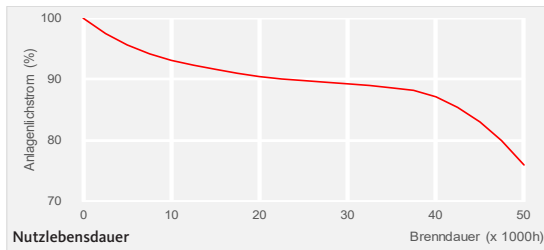

TECHNISCHE DATEN

Farbwiedergabe	≥ 80
Sockel	G5
Vorschaltgerät	EVG (Warmstart)
Nutzlebensdauer (IEC)	48.000h*
Nennlebensdauer (I2B10)	58.000h*
Dauerbetrieb	62.000h*

ABMESSUNGEN UND GEWICHT

TYP	A	D	GEWICHT
1	549,0mm	16,0mm	53g
2	849,0mm	16,0mm	80g
3	1149,0mm	16,0mm	145g
4	1449,0mm	16,0mm	190g

TYP	ARTIKELNR.	BESCHREIBUNG	LEISTUNG (W)	LICHTFARBE	FARB-TEMPERATUR (K)	LICHTSTROM (lm)		EFFIZIENZ* (lm/W)		EEC	VERBRAUCH (kWh/1000h)	VPE
						35°C	25°C	35°C	25°C			
EcoSaver HE												
1	554013	EcoSaver HE 13W-830	13	warmweiß	3000	1350	1150	104	88	A+	15	30
1	554014	EcoSaver HE 13W-840	13	weiß	4000	1350	1150	104	88	A+	15	30
2	554023	EcoSaver HE 19W-830	19	warmweiß	3000	2100	1800	111	95	A+	21	30
2	554024	EcoSaver HE 19W-840	19	weiß	4000	2100	1800	111	95	A+	21	30
3	554033	EcoSaver HE 25W-830	25	warmweiß	3000	2900	2450	116	98	A+	28	30
3	554034	EcoSaver HE 25W-840	25	weiß	4000	2900	2450	116	98	A+	28	30
4	554053	EcoSaver HE 32W-830	32	warmweiß	3000	3650	3100	114	97	A+	36	30
4	554054	EcoSaver HE 32W-840	32	weiß	4000	3650	3100	114	97	A+	36	30
EcoSaver HO												
1	557013	EcoSaver HO 20W-830	20	warmweiß	3000	2000	1650	100	83	A+	22	30
1	557014	EcoSaver HO 20W-840	20	weiß	4000	2000	1650	100	83	A+	22	30
2	557023	EcoSaver HO 36W-830	36	warmweiß	3000	3500	3250	97	90	A+	40	30
2	557024	EcoSaver HO 36W-840	36	weiß	4000	3500	3250	97	90	A+	40	30
3	557033	EcoSaver HO 50W-830	50	warmweiß	3000	5000	4450	100	89	A+	55	30
3	557034	EcoSaver HO 50W-840	50	weiß	4000	5000	4450	100	89	A+	55	30
4	557043	EcoSaver HO 45W-830	45	warmweiß	3000	4900	4310	109	96	A+	50	30
4	557044	EcoSaver HO 45W-840	45	weiß	4000	4900	4310	109	96	A+	50	30
4	557053	EcoSaver HO 73W-830	73	warmweiß	3000	7000	6150	96	84	A+	81	30
4	557054	EcoSaver HO 73W-840	73	weiß	4000	7000	6150	96	84	A+	81	30

*angegebene Werte beziehen sich auf Untersuchung mit einem Referenzwarmstart EVG