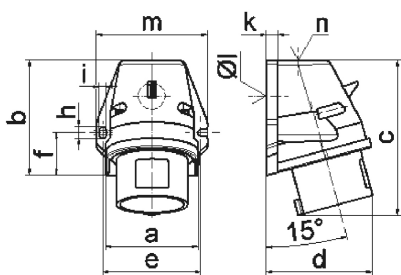

## Wandgerätestecker - mit Aussenbefestigung

Artikelbeschreibung	
BALS-Art.-Nr	24402
EAN	4024941244022
Produktgruppe	Wandgerätestecker Quick-Connect
Stromstärke	32A
Polzahl	3p
Anordnung der Phasen	2P+PE
Lage des Schutzkontaktes	6h
Spannung	200 - 250V~
Frequenz	50/60Hz

<b>Artikelbeschreibung</b>	
Schutzart	IP44
Kennfarbe	blau
Gerätefarbe	Kragen blau RAL 5015, Gehäuseunterteil grau RAL 7035, Gehäuseoberteil grau RAL 7035
Anschluss technik	schraublose Federklemmtechnik mit Käfigzugfederklemmen
Maximaler Leiterquerschnitt	6,0 qmm
Kabeleinführung	1xM25 oben
Geräte-Höhe	133mm
Geräte-Breite	94mm
Geräte-Tiefe	87mm
Gehäusegrösse	92x94 mm (HxB)
Gehäusematerial	Polyamid
Kontakte	Der Kontaktträger ist aus Polyamid, Die Kontakte sind Messing blank

<b>sonstige technische Eigenschaften</b>	
	Die Leitungseinführung ist einmal oben offen und einmal im Boden verschlossen

<b>Logistikdaten</b>	
Einzelgewicht	0.231 kg / Stück
Verpackungsart	Tüte
Inhaltsmenge	1 ST

Logistikdaten	
EAN	4024941244022
Länge	87 mm
Breite	94 mm
Höhe	133 mm
Gewicht	0.232 kg
Volumen	1'087.674 ccm
Verpackungsart	Karton
Inhaltsmenge	10 ST
EAN	4024941968317
Länge	325 mm
Breite	217 mm
Höhe	210 mm
Gewicht	2.516 kg
Volumen	13'588.4 ccm