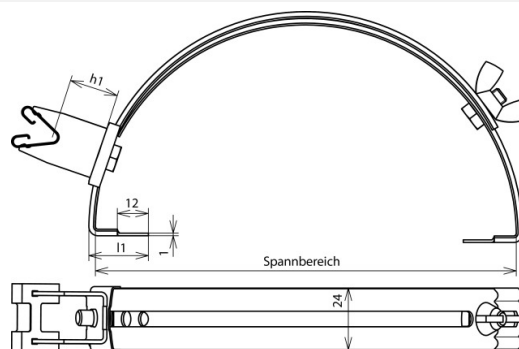

DLH DG 8 H32 FG180.280 KK GALCU (206 817)

Abbildung unverbindlich

Typ	DLH DG 8 H32 FG180.280 KK GALCU
Art.-Nr.	206 817
Werkstoff Dachleitungshalter	Cu
Spannbereich	180-280 mm
Bauhöhe Leitungshalter (h1)	32 mm
Werkstoff Leitungshalter	Cu
Leitungshalter Aufnahme Rd	8 mm
Haltekrallenlänge	15 mm
Leitungshalter Modell	DEHNgrip
Leitungsführung	lose
Innengewinde	M6
Normenbezug	DIN EN 62561-4
Gewicht	122 g
Zolltarifnummer (Komb. Nomenklatur EU)	85389099
GTIN (EAN)	4013364078581
VPE	25 Stk.

Anderungen in Form und Technik, bei Maßen, Gewichten und Werkstoffen behalten wir uns im Sinne des Fortschrittes der Technik vor. Die Abbildungen sind unverbindlich.