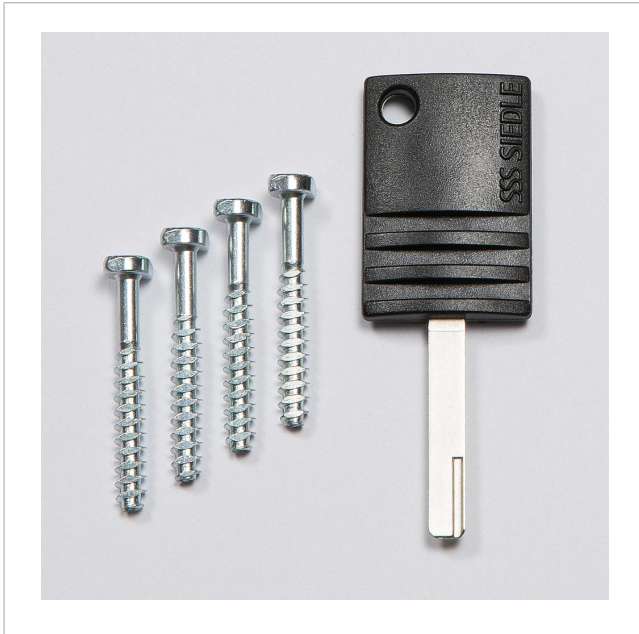

Montageset
Befestigung
Unterputzgehäuse
MR 611-...

210005104-00

Produktbeschreibung

4 Schnellbefestigungsschrauben zur Befestigung des Montagerahmen im Unterputzgehäuse. Inklusive Vario 611 Schlüssel zur Entriegelung der Module.

Artikelinformationen

Artikel-Bezeichnung	Artikelbeschreibung	Farbe/Material	KG Artikel-Nr.
MR 611-...	Montageset Befestigung Unterputzgehäuse	Sonstiges	E 210005104-00

Montageset
Befestigung
Unterputzgehäuse
MR 611-...

210005104

Seite 2

Zeichnungen / Montage

Montageset
Befestigung
Unterputzgehäuse
MR 611-...

210005104

Seite 3

Weitere Dokumente

Vario-Schlüssel