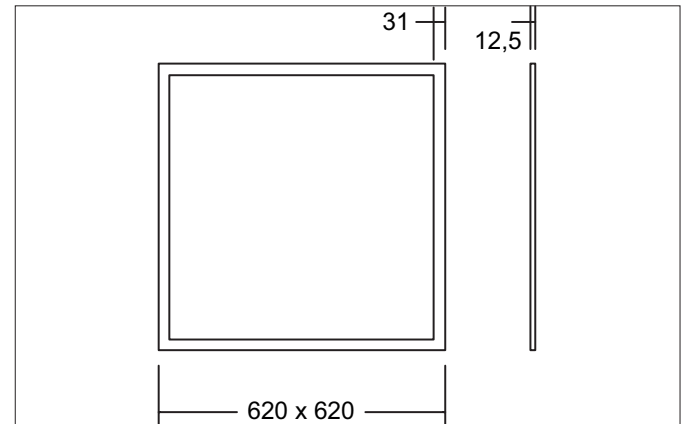

AGGY LED-Panel 620 x 620 mm Opal  
 Artikel-Nr. 32246073

Licht.  
 Für Generationen.

#### Ausschreibungstext

LED-Panel 620 x 620 mm Opal, quadratisch. Ausgeführt in kompakter Bauform für werkzeuglose Schnellmontage zum Deckeneinbau. Montageart: Einbaumontage, Montageort: Deckenmontage, Material: Aluminium / Polystyrol, Schutzart raumseitig: nach DIN EN 60529: IP40, Schutzklasse: (EN 61140) II, Spannung: 230V AC 50Hz, Leistung: 34W, Anzahl der Leuchtmittel / Fassungen: 1.0 Stk, Lichtstrom: 4.080 lm, Farbtemperatur: 3.000 K, Lichtfarbe: weiß, Abstrahlwinkel: 115°, Verstellbarkeit: nicht verstellbar, Mit Betriebsgerät: Ja, Dimmbar: Nein, Art der Dimmung: schaltbar.

Artikeldaten	
Artikel-Nr.	32246073
GTIN	4251433970781
Serienname	AGGY
Kurzbeschreibung	LED-Panel 620 x 620 mm Opal
Material	Aluminium / Polystyrol
Farbe	weiß
Form	quadratisch
Einbaubreite	620 mm
Einbaulänge	620 mm
Einbautiefe	12,5 mm
Länge	620 mm
Breite	620 mm
Aufbauhöhe	12,5 mm
Lieferumfang	inkl. Philips Multilumen Betriebsgerät
Nettogewicht	2,400 kg

Lieferbares Zubehör	
	Artikel-Nr.: 81132070 Anbaurahmen HomeMade 638 x 638 mm  Abmessung: 638 mm x 638 mm x 52 mm
	Artikel-Nr.: 81133070 Einbaurahmen HomeMade 660 x 650 mm  Abmessung: 660 mm x 650 mm x 30 mm