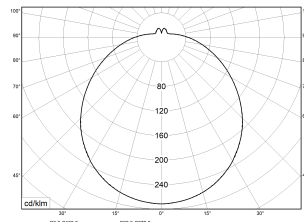

RKF 4 BASIC 3000K 3800lm 42W | Artikelnummer 76123342

PMMA
650°C

IK02

HB

Runde, flache Wand- und Deckenleuchte mit LED-Technik. Gehäuse aus profiliertem, weiß pulverbeschichtetem Stahlblech. Bombierte, glatte Abdeckung aus UV-beständigem PMMA (Acrylglas), opal. Praktische, integrierte, Bajonett-Verschlusstechnik, keine separaten Verschlüsse notwendig. 3-polige Anschlussklemme mit Steckkontakt, Durchschleifen möglich, 2 Kabeleinführungen. Geeignet für die Montage an Wand und Decke oder gependelt mit 3-Punkt-Seilabhängung. Zugelassen für den Einsatz in Innenbereichen.