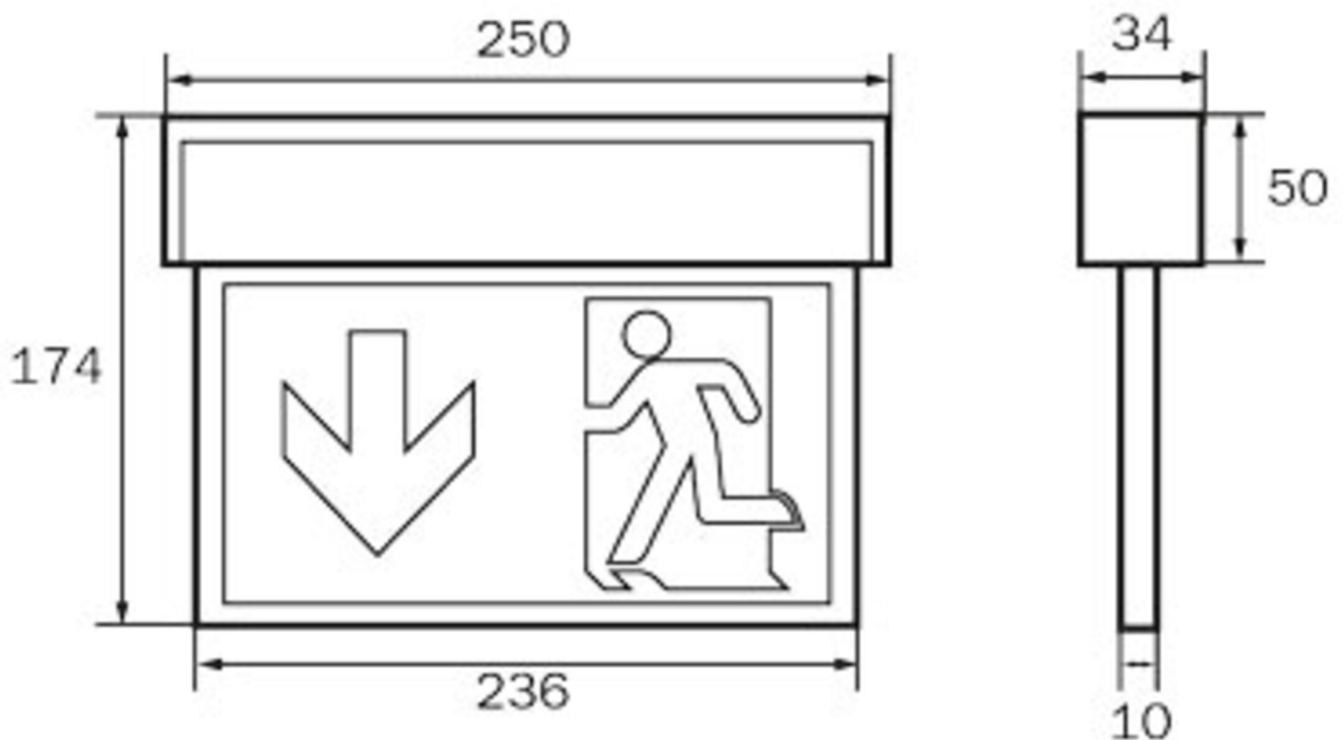

Leistung BS	1,5 W
Länge	34 mm
Breite	250 mm
Höhe	174 mm
Gewicht	0.7 kg
Gewicht inkl. Verp.	0.78 kg
Anschlussquerschnitt	2.5 mm
Schalteingang L'	Ja
Notlichtblockierung	Nein
Batterieanschluss	Stecker
Dimmfunktion	Nein
Lichtstrom Netz	190 lm
Lichtstrom Not	190 lm
Zolltarifnummer	94056120
Ursprungsland	Deutschland
EAN	4260766550218

TECHNISCHE ZEICHNUNG