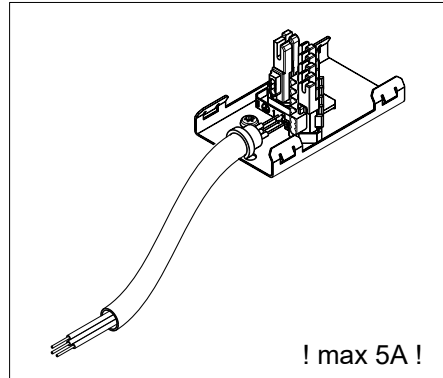

INSTRUCTION

SDT-ALV

1820 3095 100

1820 5095 100

REGIOLUX

Regiolux GmbH
Hellinger Str. 3
D-97486 Königsberg/Bay.
T 09525 89-0
<http://www.regiolux.de>
info@regiolux.de

INSTRUCTION

SDT-ALV