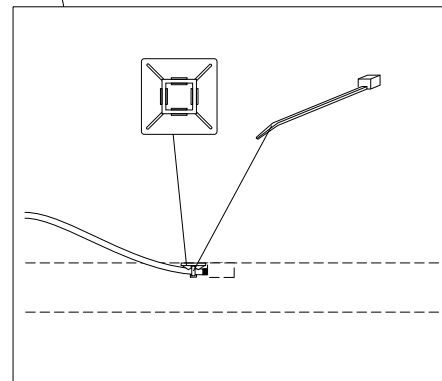

INSTRUCTION

SDT-ALV

1820 3095 100

1820 5095 100

REGIOLUX

Regiolux GmbH
Hellinger Str. 3
D-97486 Königsberg/Bay.
T 09525 89-0
<http://www.regiolux.de>
info@regiolux.de

INSTRUCTION

SDT-ALV