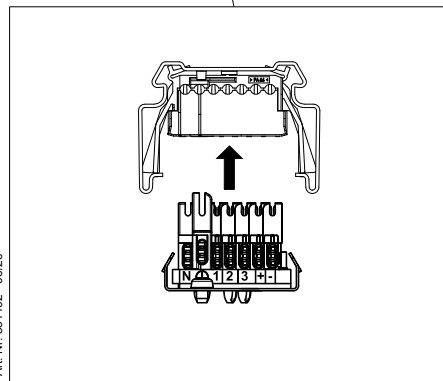

INSTRUCTION

SDT-ALV

1820 3095 100

1820 5095 100

REGIOLUX

Regiolux GmbH
Hellinger Str. 3
D-97486 Königsberg/Bay.
T 09525 89-0
<http://www.regiolux.de>
info@regiolux.de

INSTRUCTION

SDT-ALV