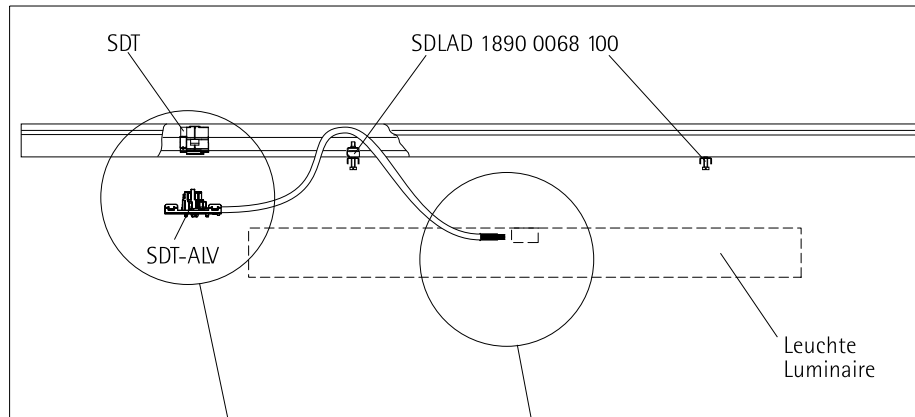

INSTRUCTION

SDT-ALV

1820 3095 100

1820 5095 100

REGIOLUX

Regiolux GmbH
Hellinger Str. 3
D-97486 Königsberg/Bay.
T 09525 89-0
<http://www.regiolux.de>
info@regiolux.de

INSTRUCTION

SDT-ALV