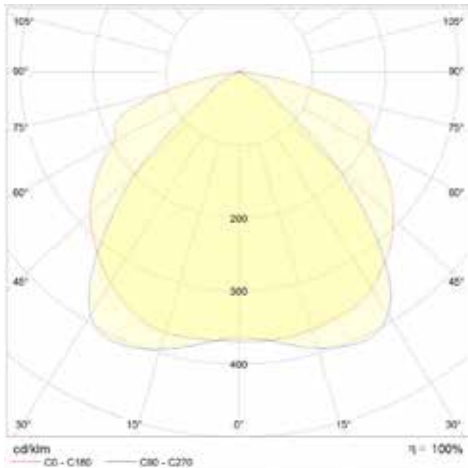

Polardiagramm

<b>Produktabmessungen</b>	L 1.498 x B 70 x H 39 mm
<b>Leistungsaufnahme</b>	50 W
<b>LED Typ</b>	LUMILEDS
<b>Farbkonsistenz</b>	4 SDCM
<b>Lebensdauer</b>	50.000 h
<b>Lichtstromerhalt</b>	L70 B20
<b>Input</b>	siehe Treiberdatenblatt
<b>Netzspannungsbereich</b>	220-240 V
<b>Treiber</b>	siehe Treiberdatenblatt
<b>Leistungsfaktor</b>	> 0,96
<b>Dimmfähigkeit</b>	auf Anfrage
<b>Schaltzyklen</b>	> 100.000

\* bei einer durchschnittlichen Einsatzzeit von 4.500 Stunden p.a.

Kurzbezeichnung	Art.-Nr.	Farbtemperatur	CRI	Halbwertswinkel	Optik	Leistungsaufnahme	Gesamtlichtstrom	EEK.
TLS-M-1500-50-840-BT	10950	4.000 K	80	120°	optisch	50 W	8.000 lm	A++
TLS-M-1500-50-860-BT	10951	6.000 K	80	120°	optisch	50 W	8.000 lm	A++

### BEMESSUNGSWERTE

Bemessungsleistungsaufnahme	50 W
Bemessungsumgebungs-temperatur	25 °C
Bemessungslichtstromerhalt	0,8 (L 70)
Bemessungslebensdauerfaktor	0,9 (B 10)
Bemessungslebensdauer	50.000 h
Bemessungslebensdauer-Farbconsistenz	4 SDCM