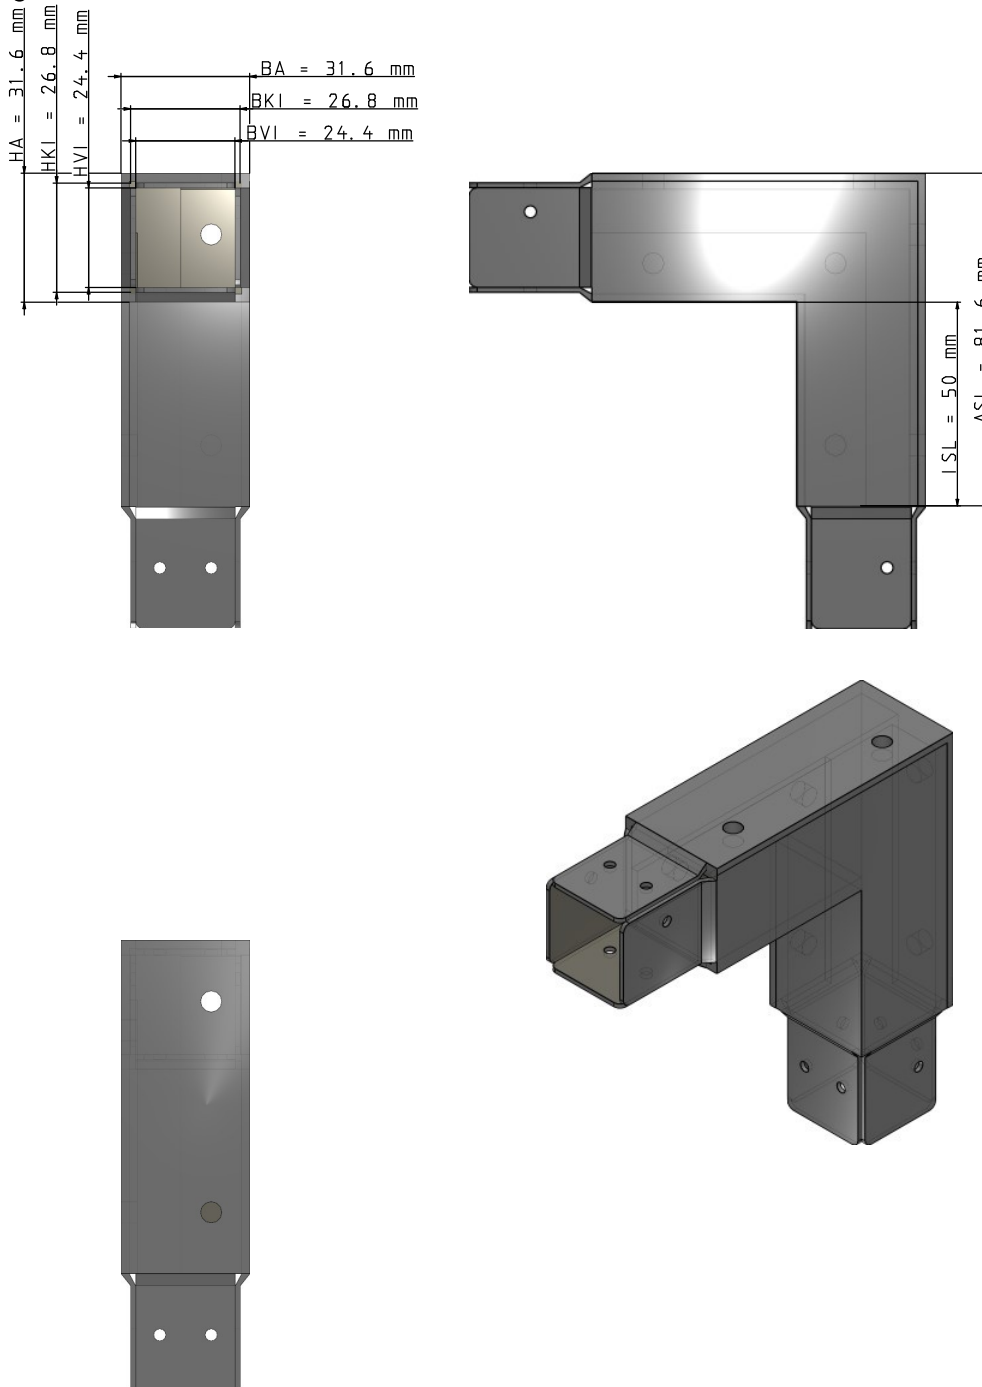

Maßzeichnungen Instafix® BKI Installationskanal

Artikelnummer: IFAE030030v

Instafix® BKI Außenecke 90° 50 x 30 x 30 mm, verzinkt

GTIN 4251636714915

Maßzeichnungen:

Einfach. Sicher. Für alle.

Wichmann Brandschutzsysteme GmbH & Co. KG • Siemensstraße 7 • 57439 Attendorn