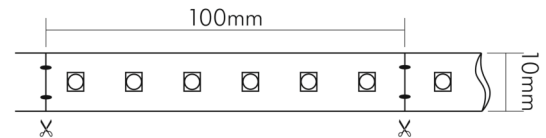

DATENBLATT

Flexible LED SMD 2835 5m 930 5W/m 24V

Flexibles LED Band mit SMD 2835

Artikelnummer	5014200513
GTIN	4044538064994

ENERGIEVERBRAUCHSKENNZEICHNUNG

Energieeffizienzklasse	G
Artikelnummer der Lichtquelle	5014200513
EPREL-Registrierungsnummer	1021841

LICHTTECHNISCHE EIGENSCHAFTEN

Lichtquellentyp	DLS/NMLS
Ungebündeltes [NDLS] oder gebündeltes Licht [DLS]	DLS
Farbtemperatur	3000 K
Lichtfarbe	warmweiß
LED Effizienz	72 lm/W
Gesamtlichtstrom je Rolle	2200 lm
Gesamtlichtstrom je Meter	440 lm
Nutzlichtstrom [Φuse]	1800 lm
Nutzlichtstrom [Φuse] je Meter	360 lm
Nutzlichtstrom [Φuse] je Rolle	1800 lm
Nutzlichtstrom [Φuse] bezogen auf	breitem Kegel (120°)
Ausstrahlwinkel	120°
Farbabstand [McAdam]	4 SDCM
Farbwiedergabeindex Ra	95
Farbwiedergabeindex R9	94
Farbwertanteil [x]	0,44
Farbwertanteil [y]	0,403

Stand:
05.09.2022
18:03:00