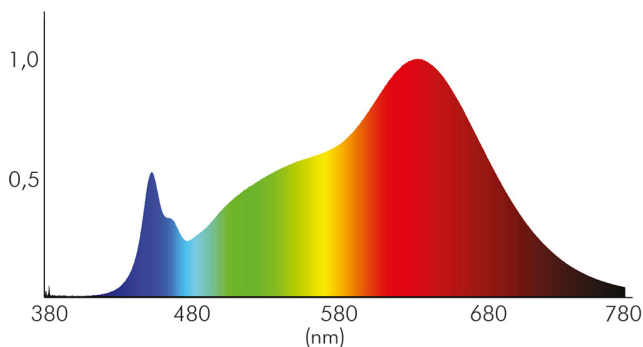

Flexible LED SMD 2835 5m 930 5W/m 24V

Flexibles LED Band mit SMD 2835

Spitzen-Lichtstärke	75 cd
L80B10 - Lebensdauer bei 25 °C	50000 h
L70B50 - Lebensdauer bei 25°C	50000 h
Lichtstromrückgang bei mittl. Nutzungsdauer 50.000 h bei 25 °C Umgebungstemperatur	80 %
Ausfallrate bei mittl. Nutzungsdauer von 50.000 h bei 25 °C Umgebungstemperatur	10 %
Lebensdauerfaktor	0,9
Lichtstromerhalt	0,96
Verwendete Beleuchtungstechnologie	LED
Blendschutzschild	nein
Hülle	keine Hülle
Farblich abstimmbare Lichtquelle	nein
Gesamtlichtstrom einstellbar	nein
Farbtemperatur einstellbar	nein
Konstant-Lichtstrom-Regelung	nein
Lichtquelle austauschbar	nein
Lichtquelle mit hoher Leuchtdichte	nein
Anzahl der LEDs pro Meter	60
Anzahl der LEDs pro Segment	6
Leuchtmittel	SMD-LED

Spektrale Strahlungsverteilung (250..800 nm) - Diagramm

ELEKTRISCHE EIGENSCHAFTEN

Direkt an die Netzspannung [MLS]/Nicht direkt an die Netzspannung angeschlossen [NMLS]	NMLS
Energieverbrauch im Betrieb	25 kWh/1000 h

Stand:
05.09.2022
18:03:00