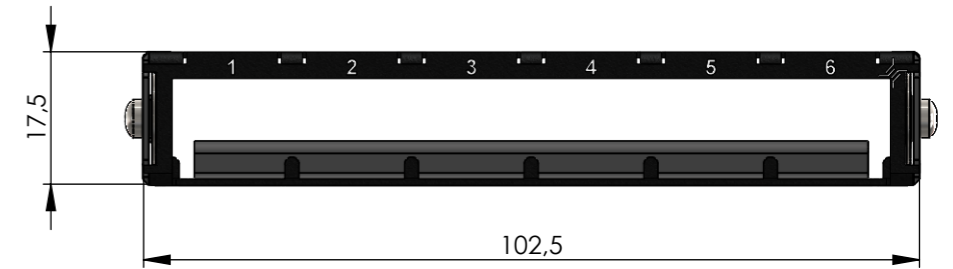

Standardausführung
basic version

mit RJ45-STX-Modulen
with RJ45-STX-modules

Änd./ rev. index	Änderungs-Nr. / revision code	Datum/ date	Name/ name	Datum/ date	Name/ name	Gewicht/ weight [g]	Oberfläche/ surface [mm²]	Volumen/ volume [mm³]	Werkstoff/ material
				27.04.2018	WI				
				27.04.2018	KR	ca./approx. 12	ca./approx.	ca./approx.	Oberfläche/ finish
				Maßstab/ scale	Benennung/ title				
				1:1	HD³-Modul-0,5HE 6x RJ45-STX, waagrecht für HD³-Panel HD³-module-0,5HU 6x RJ45-STX, horizontal for HD³-panel				
untolerierte Maße nach/ dimensions without tolerances according to DIN ISO 2768-m				untolerierte Form- und Lagetoleranzen / geometrical tolerances without tolerances		Unterl./ doc. type		Zeichnungsnr./ drawing no.	
						K		H02025A4011	
				Ersatz für/ replaces					
								Maße/ dimensions: mm Original: DIN A3 infor: 102927 Blatt/ sheet 1 von/ of 1	