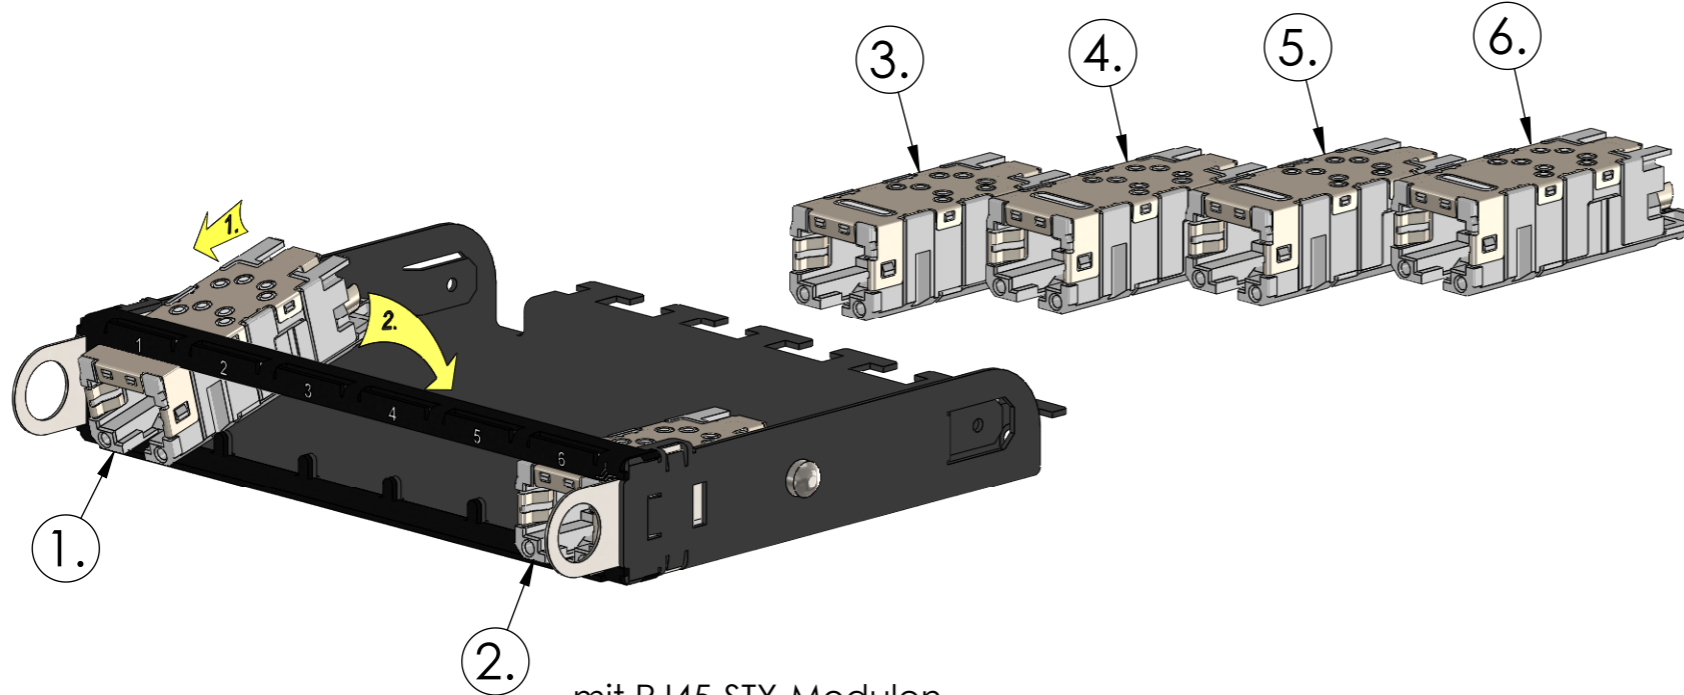

Standardausführung
basic version

mit RJ45-STX-Modulen
with RJ45-STX-modules

Änd./ rev. index	Änderungs-Nr. / revision code	Datum/ date	Name/ name	Datum/ date	Name/ name	Gewicht/ weight [g]	Oberfläche/ surface [mm²]	Volumen/ volume [mm³]	Werkstoff/ material
				27.04.2018	WI				
				27.04.2018	KR	ca./approx. 12	ca./approx.	ca./approx.	Oberfläche/ finish
				Maßstab/ scale	Benennung/ title				
				1:1	HD³-Modul-0,5HE 6x RJ45-STX, waagrecht für HD³-Panel HD³-module-0,5HU 6x RJ45-STX, horizontal for HD³-panel				
untolerierte Maße nach/ dimensions without tolerances according to DIN ISO 2768-m				untolerierte Form- und Lagetoleranzen / geometrical tolerances without tolerances		Unterl./ doc. type		Zeichnungsnr./ drawing no.	
						K		H02025A4011	
				Ersatz für/ replaces					
								Maße/ dimensions: mm Original: DIN A3 infor: 102927 Blatt/ sheet 1 von/ of 1	