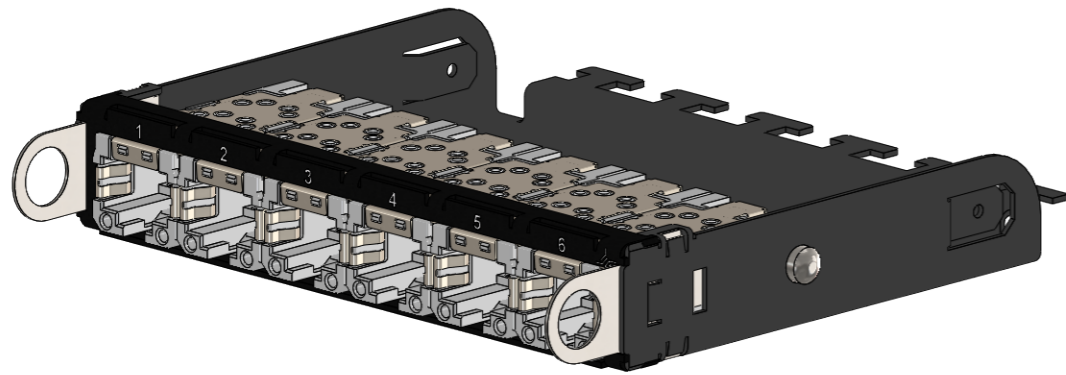

Standardausführung
basic version

mit RJ45-STX-Modulen
with RJ45-STX-modules

Änd./ rev. index	Änderungs-Nr. / revision code	Datum/ date	Name/ name	Datum/ date	Name/ name	Gewicht/ weight [g]	Oberfläche/ surface [mm²]	Volumen/ volume [mm³]	Werkstoff/ material
				27.04.2018	WI				
				27.04.2018	KR	ca./approx. 12	ca./approx.	ca./approx.	Oberfläche/ finish
				Maßstab/ scale	Benennung/ title				
				1:1	HD³-Modul-0,5HE 6x RJ45-STX, waagrecht für HD³-Panel HD³-module-0,5HU 6x RJ45-STX, horizontal for HD³-panel				
untolerierte Maße nach/ dimensions without tolerances according to DIN ISO 2768-m				untolerierte Form- und Lagetoleranzen / geometrical tolerances without tolerances		Unterl./ doc. type		Zeichnungsnr./ drawing no.	
						K		H02025A4011	
				Ersatz für/ replaces					
								Maße/ dimensions: mm Original: DIN A3 infor: 102927 Blatt/ sheet 1 von/ of 1	