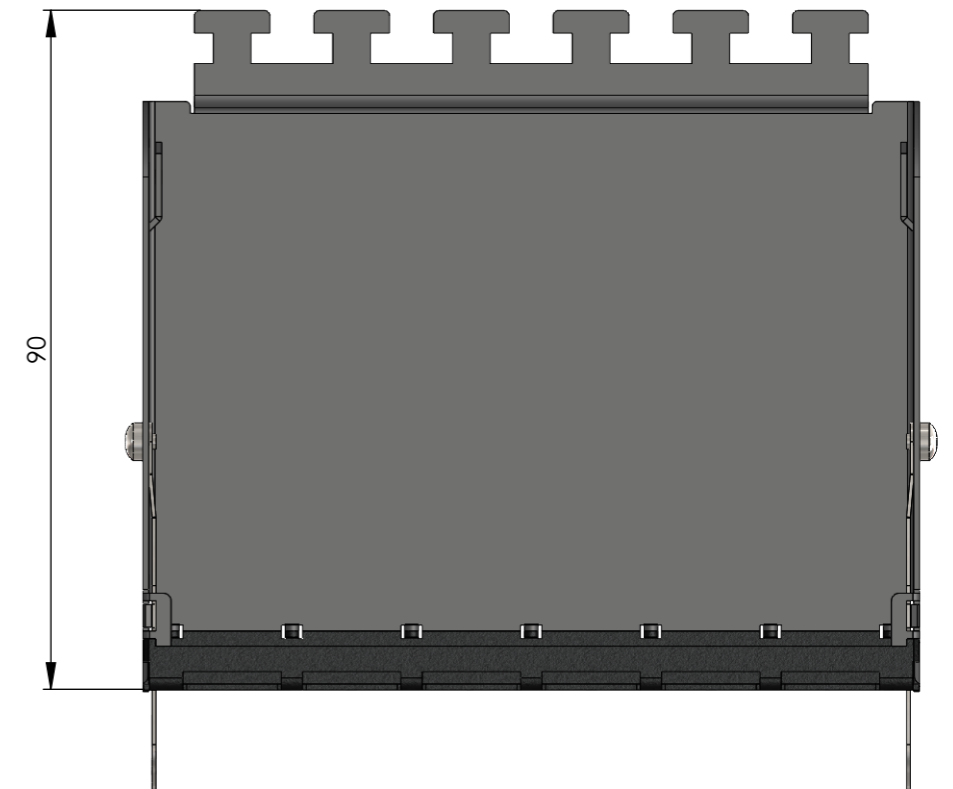

Standardausführung
basic version

mit RJ45-STX-Modulen
with RJ45-STX-modules

Änd./ rev. index	Änderungs-Nr. / revision code	Datum/ date	Name/ name	Datum/ date	Name/ name	Gewicht/ weight [g]	Oberfläche/ surface [mm²]	Volumen/ volume [mm³]	Werkstoff/ material
				27.04.2018	WI				
				27.04.2018	KR	ca./approx. 12	ca./approx.	ca./approx.	Oberfläche/ finish
				Maßstab/ scale	Benennung/ title				
				1:1	HD³-Modul-0,5HE 6x RJ45-STX, waagrecht für HD³-Panel HD³-module-0,5HU 6x RJ45-STX, horizontal for HD³-panel				
untolerierte Maße nach/ dimensions without tolerances according to DIN ISO 2768-m				untolerierte Form- und Lagetoleranzen / geometrical tolerances without tolerances		Unterl./ doc. type		Zeichnungsnr./ drawing no.	
						K		H02025A4011	
				Ersatz für/ replaces					
								Maße/ dimensions: mm Original: DIN A3 infor: 102927 Blatt/ sheet 1 von/ of 1	