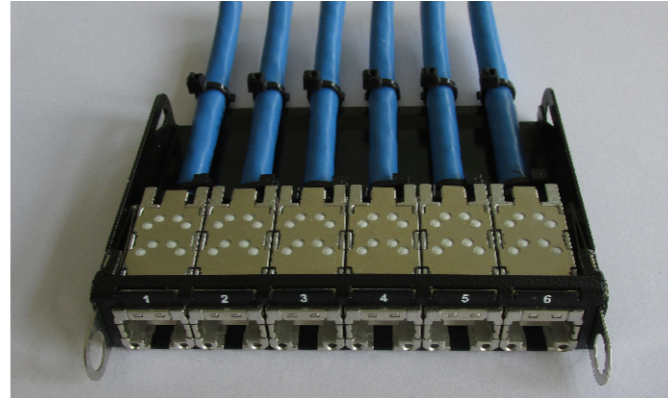

Standardausführung
basic version

mit RJ45-STX-Modulen
with RJ45-STX-modules

Änd./ rev. index	Änderungs-Nr. / revision code	Datum/ date	Name/ name	Datum/ date	Name/ name	Gewicht/ weight [g]	Oberfläche/ surface [mm²]	Volumen/ volume [mm³]	Werkstoff/ material
				27.04.2018	WI				
				27.04.2018	KR	ca./approx. 12	ca./approx.	ca./approx.	Oberfläche/ finish
				Maßstab/ scale	Benennung/ title				
				1:1	HD³-Modul-0,5HE 6x RJ45-STX, waagrecht für HD³-Panel HD³-module-0,5HU 6x RJ45-STX, horizontal for HD³-panel				
untolerierte Maße nach/ dimensions without tolerances according to DIN ISO 2768-m				untolerierte Form- und Lagetoleranzen / geometrical tolerances without tolerances		Unterl./ doc. type		Zeichnungsnr./ drawing no.	
						K		H02025A4011	
				Ersatz für/ replaces					
								Maße/ dimensions: mm Original: DIN A3 infor: 102927 Blatt/ sheet 1 von/ of 1	