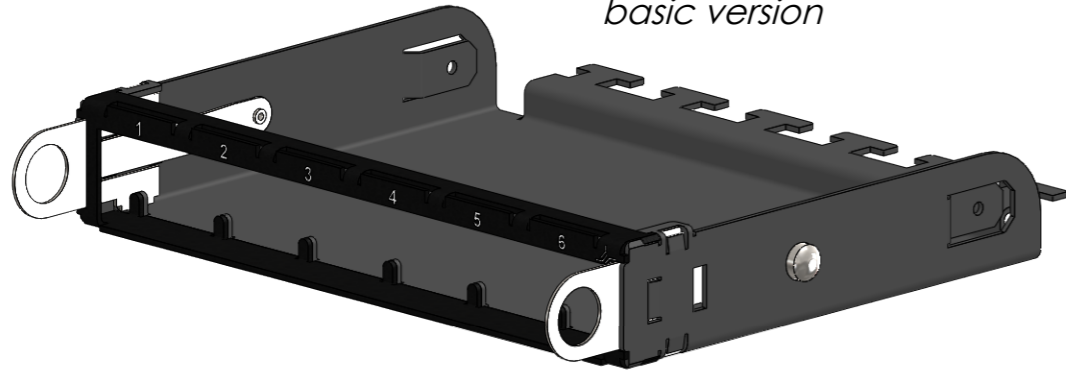

Standardausführung
basic version

mit RJ45-STX-Modulen
with RJ45-STX-modules

Änd./ rev. index	Änderungs-Nr. / revision code	Datum/ date	Name/ name	Datum/ date	Name/ name	Gewicht/ weight [g]	Oberfläche/ surface [mm²]	Volumen/ volume [mm³]	Werkstoff/ material
				27.04.2018	WI				
				27.04.2018	KR	ca./approx. 12	ca./approx.	ca./approx.	Oberfläche/ finish
				Maßstab/ scale	Benennung/ title				
				1:1	HD³-Modul-0,5HE 6x RJ45-STX, waagrecht für HD³-Panel HD³-module-0,5HU 6x RJ45-STX, horizontal for HD³-panel				
untolerierte Maße nach/ dimensions without tolerances according to DIN ISO 2768-m				untolerierte Form- und Lagetoleranzen / geometrical tolerances without tolerances		Unterl./ doc. type		Zeichnungsnr./ drawing no.	
						K		H02025A4011	
				Ersatz für/ replaces					
								Maße/ dimensions: mm Original: DIN A3 infor: 102927 Blatt/ sheet 1 von/ of 1	