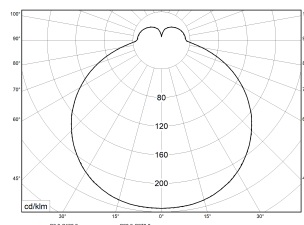

RKF-Z 4 BASIC 3000K 3800lm 42W | Artikelnummer 76173342

Runde, flache Wand- und Deckenleuchte mit LED-Technik. Gehäuse aus profiliertem, weiß pulverbeschichtetem Stahlblech. Zylindrische, glatte Abdeckung aus UV-beständigem PMMA (Acrylglas), opal. Praktische, integrierte, Bajonett-Verschlusstechnik, keine separaten Verschlüsse notwendig. 3-polige Anschlussklemme mit Steckkontakt, Durchschleifen möglich, 2 Kabeleinführungen. Geeignet für die Montage an Wand und Decke oder gependelt mit 3-Punkt-Seilabhängung. Zugelassen für den Einsatz in Innenbereichen.