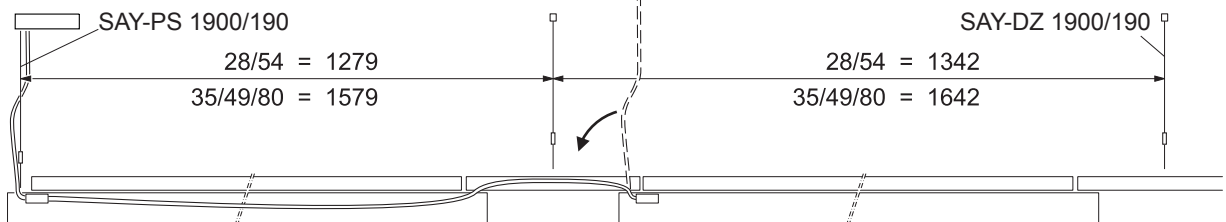

STAIL-Verbinder STAIL-SV

6030 1000 ...

Typ	A
Stail-1 LED	442
Stail-2 LED	242
Stail T5	242

1

2

1

2

! max 5A !

6033 9003 100	Stail-DV-G3
6033 9005 100	Stail-DV-G5
6033 9009 100	Stail-DV-G9

1

2

Art.-Nr. 531122 - 05/19