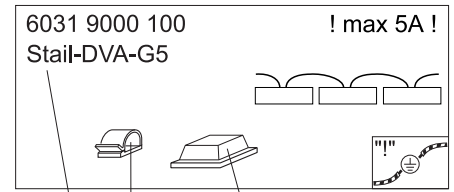

STAIL-Verbinder STAIL-SV

6030 1000 ...

Typ	A
Stail-1 LED	442
Stail-2 LED	242
Stail T5	242

1

2

1

2

! max 5A !

6033 9003 100	Stail-DV-G3
6033 9005 100	Stail-DV-G5
6033 9009 100	Stail-DV-G9

1

2

Art.-Nr. 531122 - 05/19