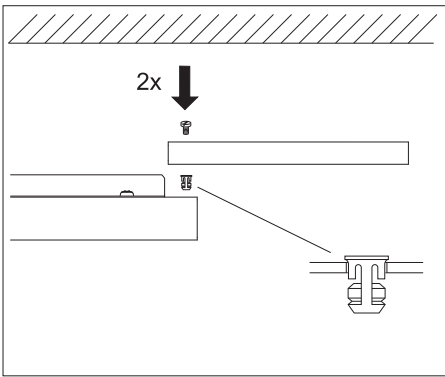

STAIL-Verbinder STAIL-SV

6030 1000 ...

Typ	A
Stail-1 LED	442
Stail-2 LED	242
Stail T5	242

1

2

1

2

! max 5A !

6033 9003 100	Stail-DV-G3
6033 9005 100	Stail-DV-G5
6033 9009 100	Stail-DV-G9

1

2

Art.-Nr. 531122 - 05/19