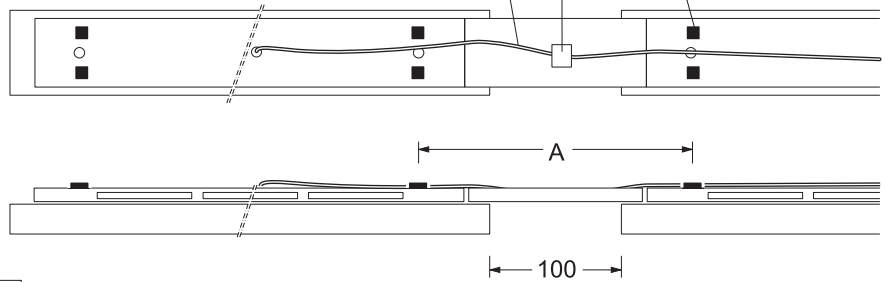

STAIL-Verbinder STAIL-SV

6030 1000 ...

Typ	A
Stail-1 LED	442
Stail-2 LED	242
Stail T5	242

1

2

1

2

! max 5A !

6033 9003 100	Stail-DV-G3
6033 9005 100	Stail-DV-G5
6033 9009 100	Stail-DV-G9

1

2

Art.-Nr. 531122 - 05/19