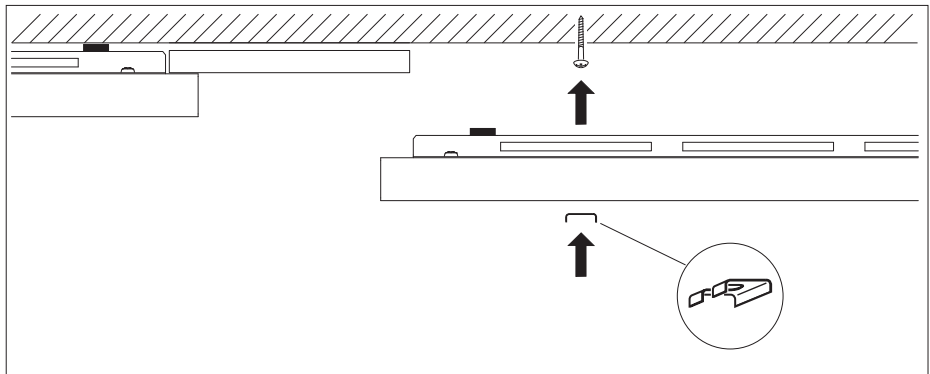

STAIL-Verbinder STAIL-SV

6030 1000 ...

Typ	A
Stail-1 LED	442
Stail-2 LED	242
Stail T5	242

1

2

1

2

! max 5A !

6033 9003 100	Stail-DV-G3
6033 9005 100	Stail-DV-G5
6033 9009 100	Stail-DV-G9

1

2

Art.-Nr. 531122 - 05/19