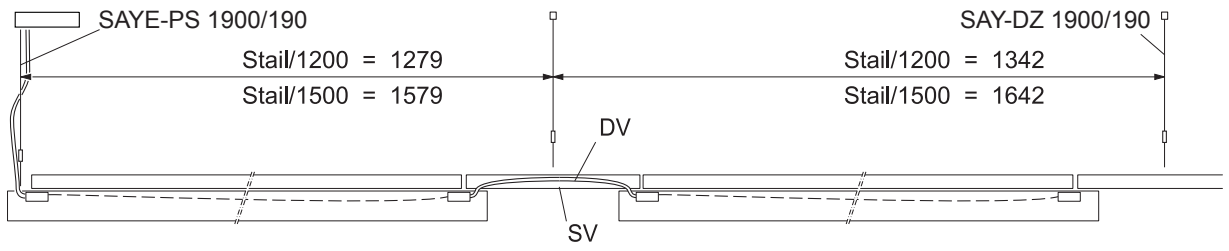

STAIL-Verbinder STAIL-SV

6030 1000 ...

Typ	A
Stail-1 LED	442
Stail-2 LED	242
Stail T5	242

1

2

1

2

! max 5A !

6033 9003 100	Stail-DV-G3
6033 9005 100	Stail-DV-G5
6033 9009 100	Stail-DV-G9

1

2

Art.-Nr. 531122 - 05/19