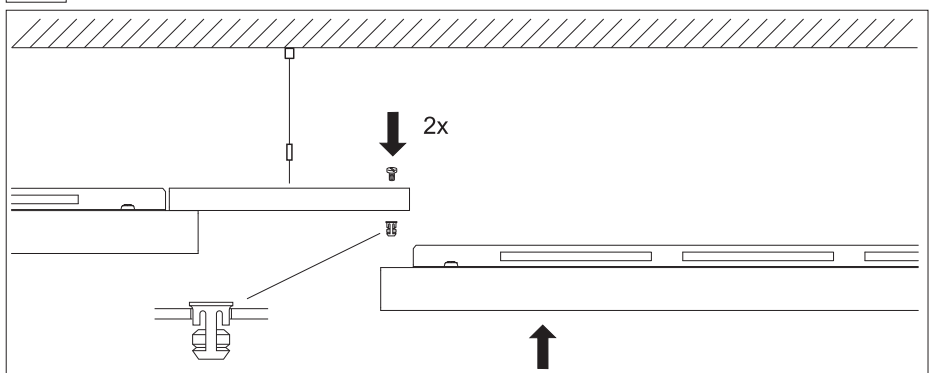

STAIL-Verbinder STAIL-SV

6030 1000 ...

Typ	A
Stail-1 LED	442
Stail-2 LED	242
Stail T5	242

1

2

1

2

! max 5A !

6033 9003 100	Stail-DV-G3
6033 9005 100	Stail-DV-G5
6033 9009 100	Stail-DV-G9

1

2

Art.-Nr. 531122 - 05/19