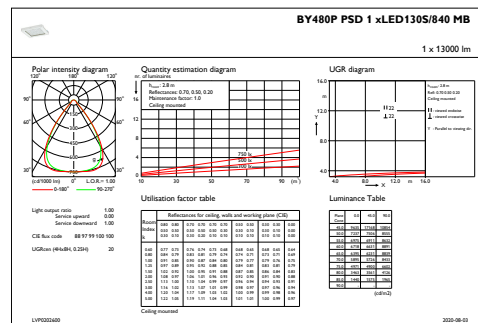

Elektrische Kenndaten

Eingangsspannung	220-240 V
Eingangsfrequenz	50 bis 60 Hz
Einschaltstrom	4,8 A
Einschaltzeit	2,3 ms
Leistungsfaktor (min.)	0.9

Dimmen

Dimmbar	Ja
---------	----

Mechanische Kenndaten

Gehäusematerial	Aluminium
Reflektor-Material	-
Optisches Material	Polycarbonat
Material optische Abdeckung/Linse	Glas
Befestigungsmaterial	Stahl
Ausführung optische Abdeckung	Klar
Gesamte Länge	460 mm
Gesamte Breite	410 mm
Gesamte Höhe	80 mm
Farbe	Silber RAL 9006
Abmessungen (Höhe x Breite x Tiefe)	80 x 410 x 460 mm (3.1 x 16.1 x 18.1 in)

Anwendungsparameter

Umgebungstemperaturbereich	-30 bis +45 °C
Bemessungs-Umgebungstemperatur	45 °C
Maximaler Dimmlevel	10%
Geeignet zum häufigen An- und Ausschalten	Nein

Produktdaten

Gesamt-Produktcode	871869940738400
Bestell-Produktname	BY480P LED130S/840 PSD MB GC SI
EAN/UPC - Produkt	8718699407384
Bestellcode	40738400
Anzahl pro Verpackung	1
SAP-Zähler - Pakete pro Außenkarton	1
SAP-Material	910500465544
Nettogewicht (Einzelteil)	7,900 kg

GentleSpace Gen3

Abmessungsskizzen

GentleSpace gen3 BY480P-BY483P

Photometrische Daten

OFPC1_BY480PPSD1xLED130S840MB

IFGU1_BY480PPSD1xLED130S840MB