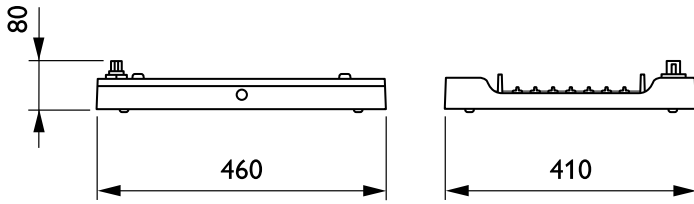

GentleSpace Gen3

Abmessungsskizzen

GentleSpace gen3 BY480P-BY483P