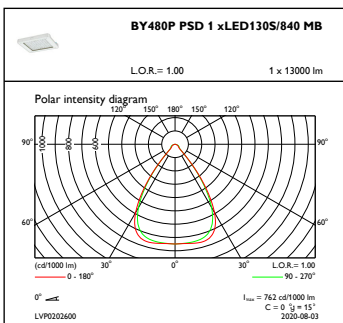

Elektrische Kenndaten

Eingangsspannung	220-240 V
Eingangsfrequenz	50 bis 60 Hz
Einschaltstrom	4,8 A
Einschaltzeit	2,3 ms
Leistungsfaktor (min.)	0.9

Dimmen

Dimmbar	Ja
---------	----

Mechanische Kenndaten

Gehäusematerial	Aluminium
Reflektor-Material	-
Optisches Material	Polycarbonat
Material optische Abdeckung/Linse	Glas
Befestigungsmaterial	Stahl
Ausführung optische Abdeckung	Klar
Gesamte Länge	460 mm
Gesamte Breite	410 mm
Gesamte Höhe	80 mm
Farbe	Silber RAL 9006
Abmessungen (Höhe x Breite x Tiefe)	80 x 410 x 460 mm (3.1 x 16.1 x 18.1 in)

Initialkennwerte (IEC konform)

Lichtstrom-Neuwert (Systemlichtstrom)	13000 lm
Lichtstromtoleranz	+/-10%
Initiale Leuchtenlichtausbeute	153 lm/W
Initiale ähnlichste Farbtemperatur	4000 K
Init. Farbwiedergabeindex	>80
Anfängliche Farbsättigung	(0.38, 0.38) SDCM <3
Systemleistung	84 W
Toleranz Leistungsaufnahme	+/-10%

Anwendungsparameter

Umgebungstemperaturbereich	-30 bis +45 °C
Bemessungs-Umgebungstemperatur	45 °C
Maximaler Dimmlevel	10%
Geeignet zum häufigen An- und Ausschalten	Nein

Produktdaten

Gesamt-Produktcode	871869940738400
Bestell-Produktname	BY480P LED130S/840 PSD MB GC SI
EAN/UPC - Produkt	8718699407384
Bestellcode	40738400
Anzahl pro Verpackung	1
SAP-Zähler - Pakete pro Außenkarton	1
SAP-Material	910500465544
Nettogewicht (Einzelteil)	7,900 kg

GentleSpace Gen3

Abmessungsskizzen

GentleSpace gen3 BY480P-BY483P

Photometrische Daten

OFPC1_BY480PPSD1xLED130S840MB

IFGU1_BY480PPSD1xLED130S840MB