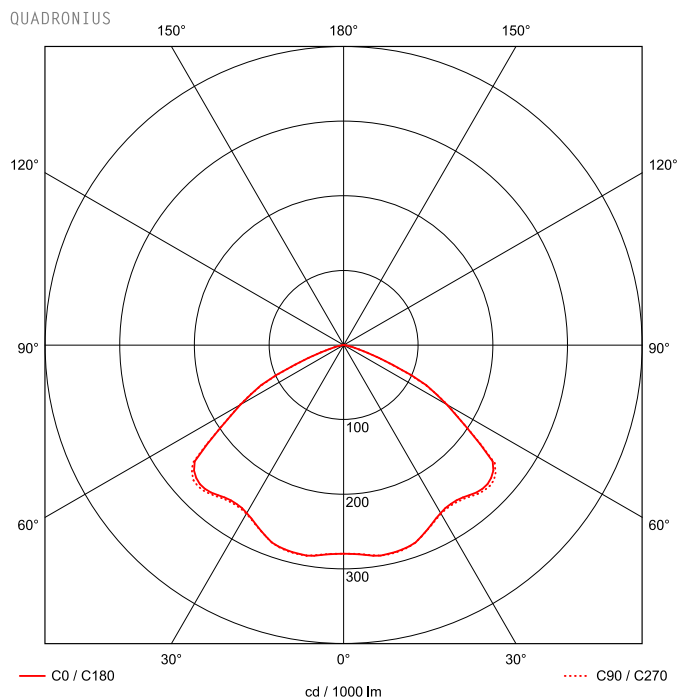

Artikel-Nr: 86040221

Strahler

## LED Strahler QUADRONIUS DALI 288mm 1x137W 120° ESG 20000lm

LED Strahler mit Abdeckscheibe aus Einscheibensicherheitsglas (ESG), Gehäuse aus Aluminiumdruckguss, weiß beschichtet, Konverter am Gehäuse montiert. Elektrischer Anschluss durch offenes Leitungsende, kurze, alterungsbeständige Dichtungen aus Silikon, Zweipunkt-Befestigung durch Seilpendel (2.000 mm) mit montagefreundlicher, werkzeugloser Schnelljustierung, Pendelmontage, Wand- und Decken-Befestigungsbügel als Zubehör erhältlich. Achtung: PRACHT MANUFAKTUR! Sie benötigen eine andere Lichtfarbe, Gehäusefarbe oder Durchgangsverdrahtung? Besondere Herausforderungen? Kein Problem. Wir bieten individuelle Lösungen für Ihre Anforderungen.

## LEUCHTMITTEL

Leuchtentyp	LED
Anzahl Leuchtmittel/LED-Reihen	1
Farbtemperatur K	4.000
Farbwiedergabeindex	>80
Anzahl LED	256
Farbtoleranz (initial MacAdam)	3