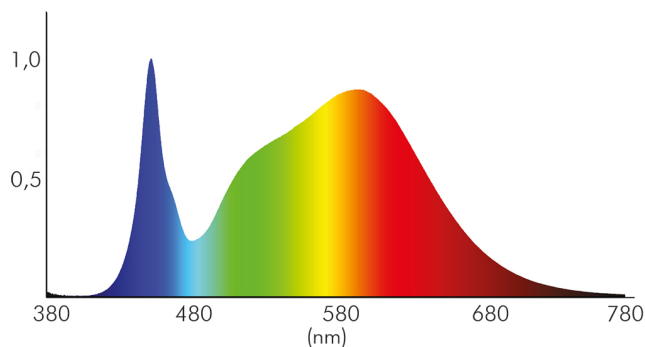

LED Panel Backlight 62 UGR<19 weiß 38W 840 1050mA

LED Panel Backlight

Lichtquellentyp	DLS/NMLS
Lichtstromrückgang bei mittl. Nutzungsdauer 50.000 h bei 25 °C Umgebungstemperatur	80 %
Ausfallrate bei mittl. Nutzungsdauer von 50.000 h bei 25 °C Umgebungstemperatur	10 %
Konstant-Lichtstrom-Regelung	nein
Farbtemperatur	4000 K
Farbwiedergabeindex Ra	82
Lichtfarbe	neutralweiß
Ausstrahlwinkel	90°
Leuchtmittel	SMD-LED
Gesamtlichtstrom	3900 lm
Spitzen-Lichtstärke	1900 cd
LED Effizienz	99 lm/W
Blendungsbegrenzung [UGR]	19
Farbabstand [McAdam]	3 SDCM
Lichtaustritt	direkt
Blendungsbegrenzung [UGR] längs	18,5
Blendungsbegrenzung [UGR] quer	18,1
Farbe steuerbar (RGB)	nein
Farblich abstimmbare Lichtquelle	nein

Spektrale Strahlungsverteilung (250..800 nm) - Diagramm

ELEKTRISCHE EIGENSCHAFTEN

Vernetzte Lichtquelle [CLS]	nein
Leistungsaufnahme im Bereitschaftszustand [Psb]	0 W

Eine Haftung für die von uns gelieferte Ware ist jedoch bei Vorliegen von natürlicher Abnutzung, Verschleiß sowie Verbrauch, insbesondere bei Betriebsmitteln LEDs etc. grundsätzlich ausgeschlossen und zwar auch dann, wenn diese bei Lieferung bereits mit der Ware verbunden sind. Angaben zur durchschnittlichen Lebensdauer und Lichtfarben dienen nur der Orientierung, sind unverbindlich und stellen keine Beschaffensvereinbarung dar. Technische und gestalterische Änderungen im Zuge stetiger Produktentwicklungen vorbehalten. nobile AG – Wächtersbacher Str. 78 - 60386 Frankfurt/M. Germany - www.nobile.de

Stand:
01.02.2022
14:18:00