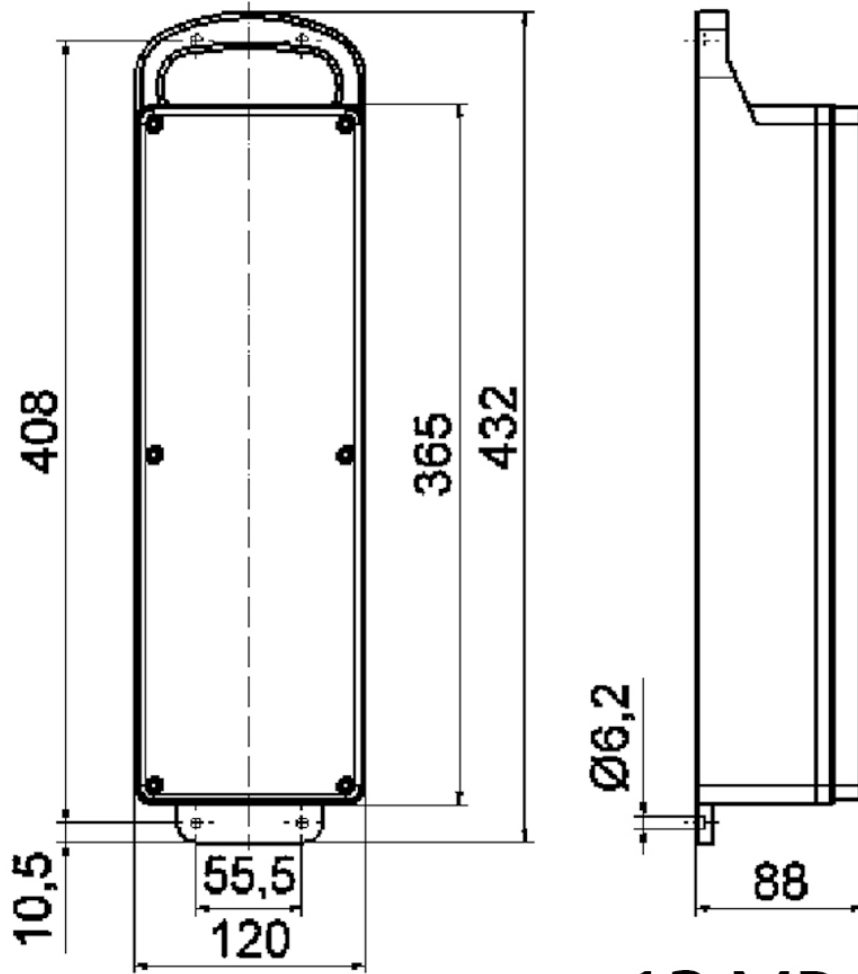

bloc distribut. caoutc. massif - bloc de distribution

| Description de l'article | |
|--------------------------------|----------------------|
| Référence | 5321 |
| EAN | 4024941053211 |
| Groupe de produits | bloc de distribution |
| Indice de protection | IP44 |
| Couleur de l'appareil | null, null |
| Hauteur de l'appareil en mm | 88mm |
| Largeur de l'appareil en mm | 365mm |
| Profondeur de l'appareil en mm | 120mm |

| Données logistiques | |
|----------------------------|-----------------|
| Poids unitaire | 3.598 Kg / null |
| Type d'emballage | null |
| Contenu | 1 ST |
| EAN | 4024941053211 |
| Longueur | 560 mm |
| Largeur | 215 mm |
| Hauteur | 260 mm |
| Poids | 4,06 kg |
| Volume | 26 400 ccm |

| Majorations sur les métaux | |
|-----------------------------------|--|
| Type de majoration | Kupfer |
| Matériau de base | product.section.attribute.surcharge.basic.string |
| Poids matière contenu | 0,24 null pro 1 null |