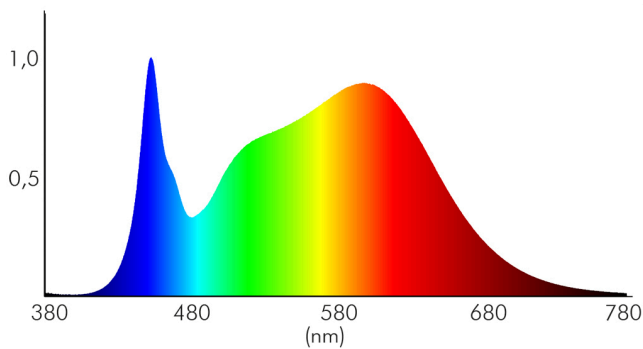

LICHTTECHNISCHE EIGENSCHAFTEN

Lichtquellentyp	DLS/NMLS
Ungebündeltes [NDLS] oder gebündeltes Licht [DLS]	DLS
Farbtemperatur	4000 K
Lichtfarbe	neutralweiß
LED Effizienz	75 lm/W
Gesamtlichtstrom je Rolle	2150 lm
Gesamtlichtstrom je Meter	430 lm
Nutzlichtstrom [Φ use]	1800 lm
Nutzlichtstrom [Φ use] je Meter	360 lm
Nutzlichtstrom [Φ use] je Rolle	1800 lm
Nutzlichtstrom [Φ use] bezogen auf	breitem Kegel (120°)
Ausstrahlwinkel	120°
Farbabstand [McAdam]	5 SDCM
Farbwiedergabeindex Ra	82
Farbwiedergabeindex R9	27
Farbwertanteil [x]	0,38
Farbwertanteil [y]	0,38

Stand:
05.09.2022
18:03:00

Flexible LED SMD 3528 5m neutralw 4,8W/m 12V IP67

Flexibles LED Band mit SMD 3528

Spitzen-Lichtstärke	54 cd
L70B50 - Lebensdauer bei 25°C	30000 h
L90B10 - Lebensdauer bei 25 °C	26000 h
Lebensdauerfaktor	0,9
Lichtstromerhalt	0,96
Verwendete Beleuchtungstechnologie	LED
Blendschutzschild	nein
Hülle	keine Hülle
Farblich abstimmbare Lichtquelle	nein
Gesamtlichtstrom einstellbar	nein
Farbtemperatur einstellbar	nein
Konstant-Lichtstrom-Regelung	nein
Lichtquelle austauschbar	nein
Lichtquelle mit hoher Leuchtdichte	nein
Anzahl der LEDs pro Meter	60
Anzahl der LEDs pro Segment	3
Leuchtmittel	SMD-LED

Spektrale Strahlungsverteilung (250..800 nm) - Diagramm

ELEKTRISCHE EIGENSCHAFTEN

Direkt an die Netzspannung [MLS]/Nicht direkt an die Netzspannung angeschlossen [NMLS]	NMLS
Energieverbrauch im Betrieb	24 kWh/1000 h
Lampenleistung	24 W
Lampenleistung je Meter	4,8 W
Vernetzte Lichtquelle [CLS]	nein