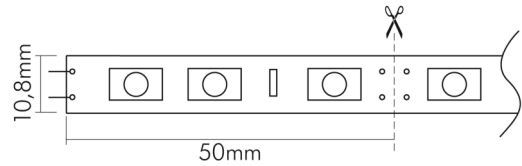

DATENBLATT

Flexible LED SMD 3528 5m neutralw 4,8W/m 12V IP67

Flexibles LED Band mit SMD 3528

Artikelnummer	5011140511
GTIN	4044538048680

ENERGIEVERBRAUCHSKENNZEICHNUNG

Energieeffizienzklasse	G
Artikelnummer der Lichtquelle	5011140511
EPREL-Registrierungsnummer	933463

LICHTTECHNISCHE EIGENSCHAFTEN

Lichtquellentyp	DLS/NMLS
Ungebündeltes [NDLS] oder gebündeltes Licht [DLS]	DLS
Farbtemperatur	4000 K
Lichtfarbe	neutralweiß
LED Effizienz	75 lm/W
Gesamtlichtstrom je Rolle	2150 lm
Gesamtlichtstrom je Meter	430 lm
Nutzlichtstrom [Φuse]	1800 lm
Nutzlichtstrom [Φuse] je Meter	360 lm
Nutzlichtstrom [Φuse] je Rolle	1800 lm
Nutzlichtstrom [Φuse] bezogen auf	breitem Kegel (120°)
Ausstrahlwinkel	120°
Farbabstand [McAdam]	5 SDCM
Farbwiedergabeindex Ra	82
Farbwiedergabeindex R9	27
Farbwertanteil [x]	0,38
Farbwertanteil [y]	0,38

Stand:
05.09.2022
18:03:00