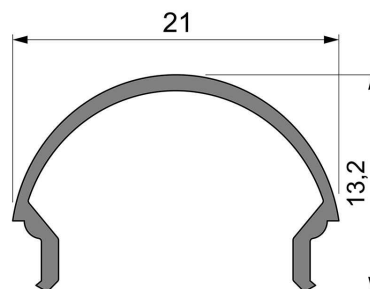

Artikel Nr.: 984535

Abdeckung R-01-15 passend für

Charakteristik

Material	Kunststoff
Farbe	
Optik	milchig 40% Transmission

Abmessungen und Gewicht

Länge	2000 mm
Breite	21 mm
Höhe	13,15 mm
Durchmesser	
Gewicht	98 g

Montage

Befestigungsmöglichkeiten

Artikel Nr.: 984535

Cover R-01-15 suitable for

Characteristics

Material	plastic
Color	
Optic	milky 40% Transmission

Dimensions & Weight

Length	2000 mm
Width	21 mm
Height	13,15 mm
Diameter	
Product Weight	98 g