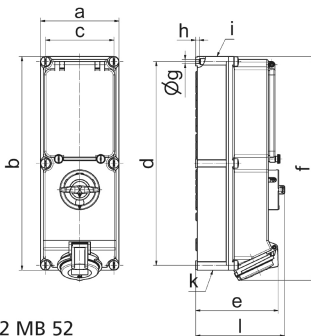

Logistikdaten	
Einzelgewicht	0 kg / Stück
Verpackungsart	Karton
Inhaltsmenge	1 ST
EAN	4024941171687
Länge	387 mm
Breite	222 mm
Höhe	150 mm
Gewicht	0,193 kg
Volumen	11.029,5 ccm

12 MB 52

Ampere	16	16	16	32	32	32
Polzahl	3	4	5	3	4	5
a	134,0	134,0	134,0	134,0	134,0	134,0
b	365,0	365,0	365,0	365,0	365,0	365,0
c	117,0	117,0	117,0	117,0	117,0	117,0
d	348,0	348,0	348,0	348,0	348,0	348,0
e	129,0	135,0	141,0	146,0	146,0	152,0
f	384,0	382,0	382,0	391,0	391,0	391,0
g ø	6,5	6,5	6,5	6,5	6,5	6,5
h	8,0	8,0	8,0	8,0	8,0	8,0
i	M25/20	M32/25	M32/25	M40/32	M40/32	M40/32
k	M25/20	M32/25	M32/25	M40/32	M40/32	M40/32
l	156,0	156,0	156,0	156,0	156,0	156,0
Leiter mm² min	1,5	1,5	1,5	2,5	2,5	2,5
Leiter mm² max	4	4	4	10	10	10