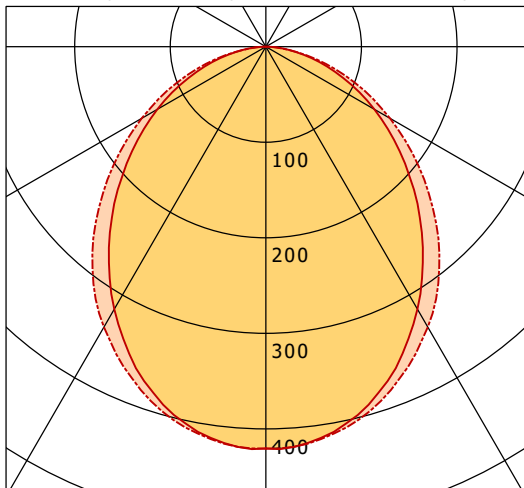

# LK-L 045.11830.0705.1/DALI

Lichtkanal 045 | Light-Insert (AOB, 1xLED 16W 830/3000K 2220lm)

— C0/C180 cd / 1000 lm    - - - C90/C270

	C0	C90	C180	C270
0°	421	421	421	421
15°	394	399	394	399
30°	317	339	317	339
45°	222	250	222	250
60°	131	150	131	150
75°	54	60	54	60
90°	1	0	1	0
cd / 1000 lm				

Offset [m]    Cone width [m]    Illuminance [lx]

<b>η</b>	LED
Efficiency	139 lm/W
Direct/Indirect	↓ 100% / ↑ 0%
System Power	16 W
<b>UGR</b>	X=4H, Y=8H
Reflection factors	70/50/20
UGR C0/C180	26.5
UGR C90/C270	26.7
CIE Flux Codes	52 82 96 100 100
Ra/CRI	>80