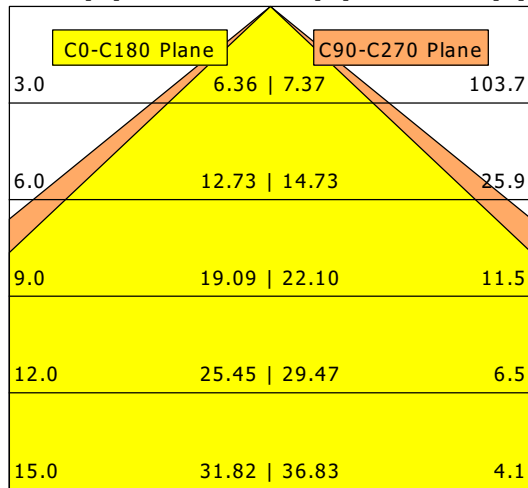

# LK-L 045.11830.0705.1/DALI

Lichtkanal 045 | Light-Insert (AOB, 1xLED 16W 830/3000K 2220lm)

— C0/C180 cd / 1000 lm    - - - C90/C270

	C0	C90	C180	C270
0°	421	421	421	421
15°	394	399	394	399
30°	317	339	317	339
45°	222	250	222	250
60°	131	150	131	150
75°	54	60	54	60
90°	1	0	1	0
cd / 1000 lm				

Offset [m]    Cone width [m]    Illuminance [lx]

<b>η</b>	LED
Efficiency	139 lm/W
Direct/Indirect	↓ 100% / ↑ 0%
System Power	16 W
<b>UGR</b>	X=4H, Y=8H
Reflection factors	70/50/20
UGR C0/C180	26.5
UGR C90/C270	26.7
CIE Flux Codes	52 82 96 100 100
Ra/CRI	>80