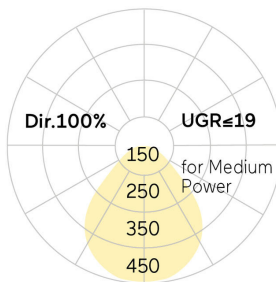

Basic-A5

Anbauleuchte - Direktstrahlend

Artikelnummer: BA5ASE-830M-D300

Abbildungen ggf. nur ähnlich, dienen als Orientierung.

Basic-A5. LED. Anbauleuchte für Wand- oder Deckenmontage mit minimalistischem Rand. Beleuchtungskörper aus hochwertigem Aluminiumprofil. Oberfläche Radiant Silver. Lichtcharakteristik: Rein direktstrahlend. Farbtemperatur: 3000K (Warm White). Farbwiedergabeindex (Ra): >80. Microprismenoptik aus Spezialacrylglas zur Reduktion der Leuchtdichte in Office-Bereichen. UGR<=19. Einfach schaltbar. DxH (rund). D=

300mm. H=38mm. Medium-Power-Bestromung. 645lm. 7W. 2,6kg. Binning initial <= MacAdam 3. IP40. Schutzklasse I. CE-, UKCA Kennzeichnung. ENEC. IK02. 220-240V. 50-60 Hz. RG0 (EN62471). Lichtstromrückgang von max. 0,3%/1.000 Betriebsstunden. Nennausfallrate von max. 0,2%/1.000 Betriebsstunden. L85B10 (tq 25°C) = 50.000h. 5 Jahre Garantie. Hersteller: Lightnet GmbH, nach ISO 9001:2015 und 50001:2018 zertifiziert.

Basic-A5

Anbauleuchte - Direktstrahlend

Artikelnummer: BA5ASE-830M-D300

Kunde / Projekt: _____

Notiz: _____

Produktname	Basic-A5
Leuchtmittel	LED
Installationstyp	Anbauleuchte
Oberfläche	Radiant Silver
Lichtverteilung	Direktstrahlend
CCT	3000K
Farbwiedergabeindex (Ra)	Ra>80
Optisches System	Microprismenoptik
Steuerung	Einfach schaltbar
Länge L/ Ø D (mm)	D=300mm
Höhe H (mm)	H=38mm
Bestromung	Medium-Power
Leuchtenlichtstrom	645lm
Anschlussleistung	7W
Schutzart	IP40
Prüfzeichen	ENEC
LED-Lebensdauer	L85B10 (tq 25°C) = 50.000h
UGR	UGR ≤ 19
Photometrischer Code	8 30 / 3 3 9
Photobiologische Klasse	RG0 (EN62471)
Indoor/Outdoor	Indoor: ta [ambient] max. 25°C
Gewicht (kg)	2,6kg