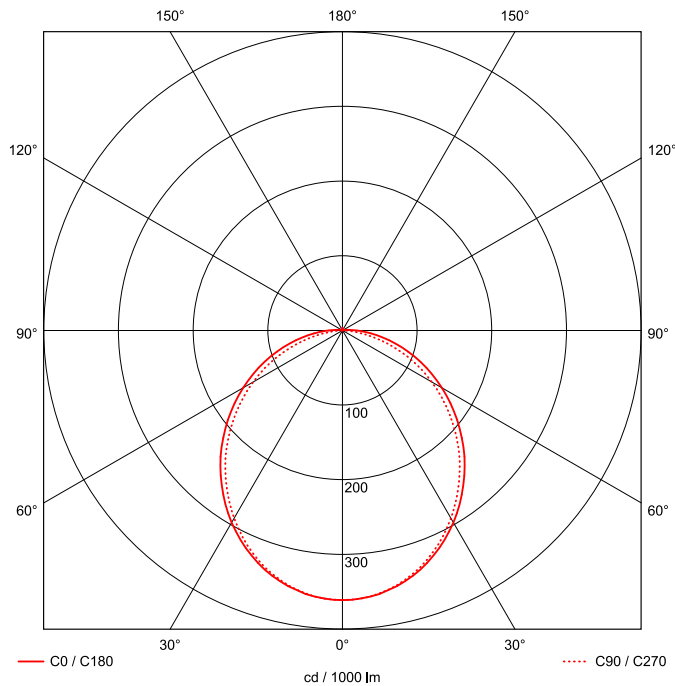

Artikel-Nr: 76031341

Anbauleuchten

Leuchte TROJA G2 1261mm PCO 1x46W 110° 5100lm

Vandalismus geschützte LED Leuchte mit MID-Power LEDs, LED Einheit in der Abdeckung integriert und per PEC System (PRACHT EASY CONNECT) schnell zu montieren. Konverter in Leuchte integriert. Flaches, stabiles Aluminiumgehäuse mit integriertem decken-/wandseitigem Kabelführungskanal, schlagfeste Abdeckung aus opalisiertem Polycarbonat, eingefasst in Aluminium-Rahmenprofil und Endkappen aus Aluminium-Druckguss, weiß, pulverbeschichtet, mit Innensechskant- oder Sicherheits-Verschlusschrauben, umlaufende Silikondichtung, geeignet für Decken- und waagerechte Wandmontage, Eckmontage mit Zubehör möglich. Ein-Mann-Montage mit variablen Befestigungsabständen durch PRACHT-KLAMMER-SYSTEM, die Befestigungsklammern sind nach der Montage der Abdeckung vor unbefugtem Zugriff geschützt. Achtung: PRACHT MANUFAKTUR! Sie benötigen eine andere Lichtfarbe, Gehäusefarbe oder Durchgangsverdrahtung? Besondere Herausforderungen? Kein Problem. Wir bieten individuelle Lösungen für Ihre Anforderungen.

EAN 4018098298724 Energie-Effizienz-Klasse

Statistische
Warennummer 94054099

A++

LEUCHTMITTEL

Leuchtentyp	LED
Anzahl Leuchtmittel/LED-Reihen	1
Farbtemperatur K	4.000
Farbwiedergabeindex	>80
Anzahl LED	192
Farbtoleranz (initial MacAdam)	3

MAßE UND GEWICHTE

Länge in mm	1261
Breite in mm	260
Höhe in mm	72
Außendurchmesser in mm	-
Nettogewicht in kg	7

VERPACKUNG

Länge m VPE	1.35
Breite m VPE	0.26
Höhe m VPE	0.075
Bruttogewicht kg VPE	7.5

MONTAGE UND WARTUNG