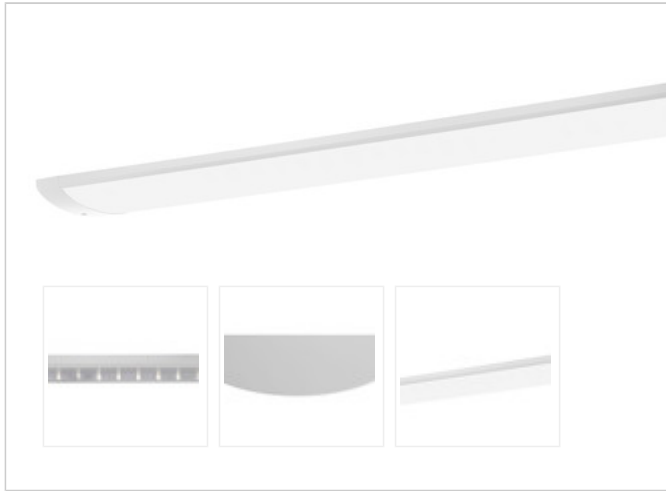

Artikel-Nr: 76031341

Anbauleuchten

Leuchte TROJA G2 1261mm PCO 1x46W 110° 5100lm

Vandalismus geschützte LED Leuchte mit MID-Power LEDs, LED Einheit in der Abdeckung integriert und per PEC System (PRACHT EASY CONNECT) schnell zu montieren. Konverter in Leuchte integriert. Flaches, stabiles Aluminiumgehäuse mit integriertem decken-/wandseitigem Kabelführungskanal, schlagfeste Abdeckung aus opalisiertem Polycarbonat, eingefasst in Aluminium-Rahmenprofil und Endkappen aus Aluminium-Druckguss, weiß, pulverbeschichtet, mit Innensechskant- oder Sicherheits-Verschlusschrauben, umlaufende Silikondichtung, geeignet für Decken- und waagerechte Wandmontage, Eckmontage mit Zubehör möglich. Ein-Mann-Montage mit variablen Befestigungsabständen durch PRACHT-KLAMMER-SYSTEM, die Befestigungsklammern sind nach der Montage der Abdeckung vor unbefugtem Zugriff geschützt. Achtung: PRACHT MANUFAKTUR! Sie benötigen eine andere Lichtfarbe, Gehäusefarbe oder Durchgangsverdrahtung? Besondere Herausforderungen? Kein Problem. Wir bieten individuelle Lösungen für Ihre Anforderungen.

Standard Montageart	Decke, waagerechte Wand
Optionale Montageart	Eckmontage

Leitungsschutz C10A	28
Leitungsschutz C16A	36

LED-Platine austauschbar	möglich
--------------------------	---------

MATERIAL

Gehäusefarbe	Weiss RAL 9010
--------------	----------------