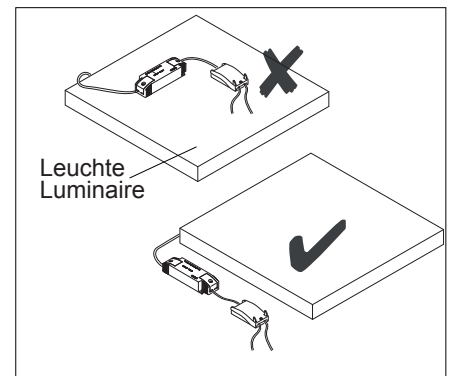

INSTRUCTION

DV-Box ET

7991 0001 100

REGIOLUX

Regiolux GmbH
 Hellinger Str. 3
 D-97486 Königsberg/Bay.
 Telefon (0 95 25) 89-0
 Telefax (0 95 25) 89 73 4
<http://www.regiolux.de>
 e-Mail: info@regiolux.de

NYM-J L1	NYM-J L2	
3x 1,5	3x 1,5	✓
3x 1,5	3x 2,5	✓
3x 2,5	3x 1,5	✓
3x 2,5	3x 2,5	✗
... <1,5	... <1,5	✗
>3x ...	>3x ...	✗