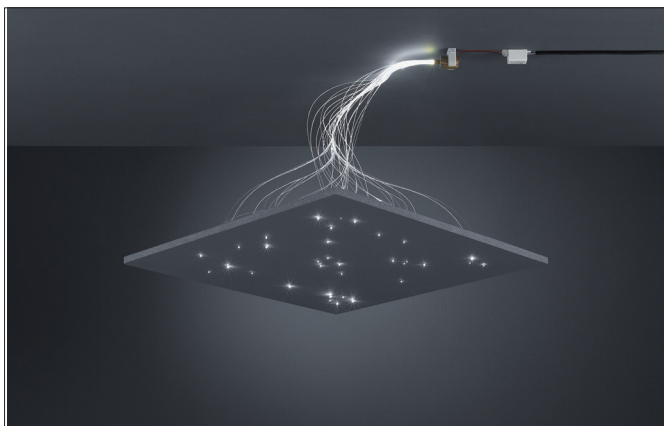

FIBATEC LED-Sternenhimmel-Set

Artikel-Nr. 95 10WW

Licht.
Für Generationen.

Ausschreibungstext

LED-Sternenhimmel-Set. Bestehend aus:

1 x Mini-Projektor - 1 W Power-LED (D 26 x L 35 mm)

1 x Faserbündel konfektioniert: 50-teilige Mischfaser:

15 x Ø 0,5 mm, Länge: 1.000 mm, 20 x Ø 0,75 mm, Länge: 1.000 mm, 10 x Ø 1,0 mm, Länge: 1.000 mm, 5 x Ø 1,5 mm, Länge: 1.000 mm

inkl. Konverter (L 52 x B 30 x H 23 mm) zum Anschluss an 230 V-Netzspannung

ohne Lüfter (somit keine Geräuschentwicklung)

Artikeldaten	
Artikel-Nr.	95 10WW
GTIN	4251433922940
Serienname	FIBATEC
Kurzbeschreibung	LED-Sternenhimmel-Set
Nettogewicht	0,040 kg
Länge der Anschlussleitung	1.500 mm

Lichttechnik	
Farbtemperatur	3000 K
Lichtfarbe	weiß
Systemeffizienz	1 lm/W

FIBATEC LED-Sternenhimmel-Set

Artikel-Nr. 9510WW

Licht.
Für Generationen.

Betriebstechnik Leuchten	
AC Nennspannung max.	230 V
Frequenz max.	50 Hz
Schutzklasse	II
Schutzart raumseitig	IP20
Umgebungstemperatur	0 bis 40 °C
Ansteuerung	schaltbar
Länge der Anschlussleitung	1.500 mm
Leuchtmittelwechsel möglich	ja