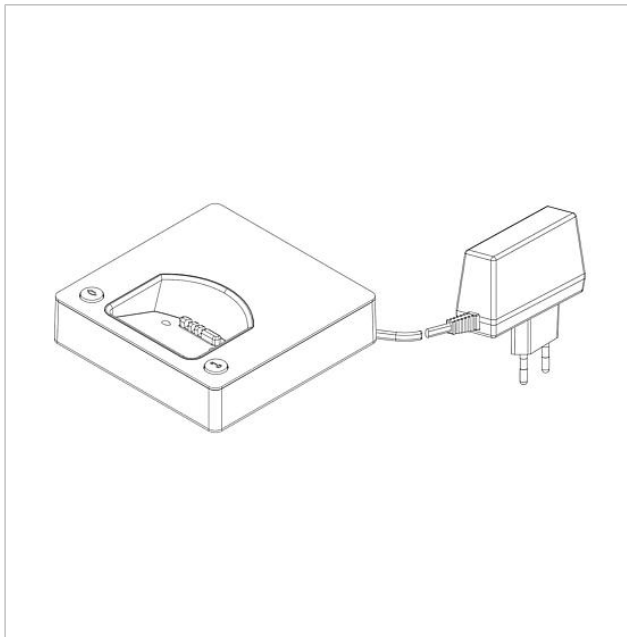

Siedle Scope Ladeschale
mit Netzteil
S/SZM 85x-... WH/S EU
200029909-00

Produktbeschreibung

Siedle Scope Ladeschale mit Netzteil, ermöglicht das Aufladen des Mobilteils an jeder beliebigen Stelle an der die Ladeschale mit Stromnetz Verbindung hat.

Artikelinformationen

Artikel-Bezeichnung	Artikelbeschreibung	Farbe/Material	KG Artikel-Nr.
S/SZM 85x-... WH/S EU	Siedle Scope Ladeschale mit Netzteil	Weiß-Hochglanz/Schwarz	E 200029909-00

Siedle Scope Ladeschale
mit Netzteil
S/SZM 85x-... WH/S EU

200029909

Seite 2

Zeichnungen / Montage

Siedle Scope Ladeschale
mit Netzteil
S/SZM 85x-... WH/S EU

200029909

Seite 3

Weitere Dokumente

[REACH und RoHs Konformität](#)