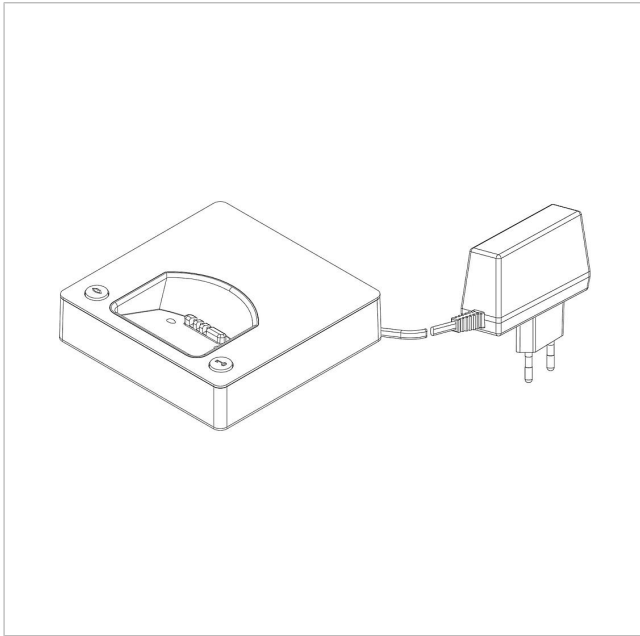

Siedle Scope Ladeschale
mit Netzteil
S/SZM 85x-... WH/S EU
200029909-00

Produktbeschreibung

Siedle Scope Ladeschale mit Netzteil, ermöglicht das Aufladen des Mobilteils an jeder beliebigen Stelle an der die Ladeschale mit Stromnetz Verbindung hat.

Artikelinformationen

Artikel-Bezeichnung	Artikelbeschreibung	Farbe/Material	KG Artikel-Nr.
S/SZM 85x-... WH/S EU	Siedle Scope Ladeschale mit Netzteil	Weiß-Hochglanz/Schwarz	E 200029909-00

Siedle Scope Ladeschale
mit Netzteil
S/SZM 85x-... WH/S EU

200029909

Seite 2

Zeichnungen / Montage

Siedle Scope Ladeschale
mit Netzteil
S/SZM 85x-... WH/S EU

200029909

Seite 3

Weitere Dokumente

[REACH und RoHs Konformität](#)