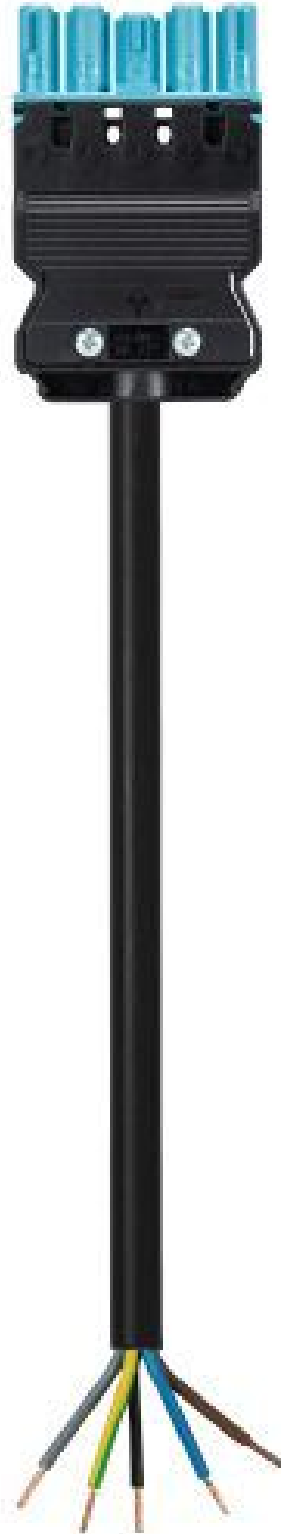

Produktdatenblatt

Art. Nr. 92.258.6003.9

Konfektionierte Leitung GST18i5KSB- 25E 60PB02

GST18i5 Anschlussleitung Buchse - freies Ende, Länge 6,0 m,
5-polig, Kodierung Netz 250 V + nicht SELV, 20 A, Kodierfarbe
pastellblau, Zugentlastungsfarbe schwarz, Leitungsfarbe schwarz,
Leiterquerschnitt 2,5 mm², Kabeltyp H05VV-F, Brandklasse: Eca

Art. Nr.

92.258.6003.9

EAN	4049644007323
Bestelleinheit	5 Stück

Zulassungen

Technische Daten

Allgemein

Bemessungsstrom	20 A
Bemessungsspannung	250 V / 400 V
Bemessungsstoßspannung	4 kV
Verschmutzungsgrad	2
Mechanische Codierung Code	Code 2
Verriegelbar	selbstverriegelnd (mit Werkzeug lösbar)
Codierfarbe / Kontakteinsatz	pastellblau
Polkennzeichnung	L, N, PE, D2, D1
Gehäusefarbe mit Zugentlastung	schwarz

Ausführung

Leiter-Nennquerschnitt	2,5 mm ²
Schutzart (IP)	IP20
Abisolierlänge	9 mm
Abmantellänge	35 mm
Leiterendenbehandlung	ultraschallverdichtete Aderenden
Typ der Leitung	H05VV-F
Farbe der Leitung	schwarz
Kabeldurchmesser max.	12,1 mm
Leitungsart	Buchse - freies Ende
Art der konfektionierten Leitung	Anschlussleitung
Ausführung Seite 1	GST18i5 Buchse
Ausführung Seite 2	freies Leitungsende

Werkstoff

Oberflächenbehandlung	verzinkt
Halogenfrei	nein
Leitung Dauertemperaturbeständigkeit	70 °C
Isolierteil Dauertemperaturbeständigkeit	100 °C
Brandlast	5,016 kWh
Brandklasse	Eca

Abmessungen

Gesamtlänge	6 m
-------------	-----