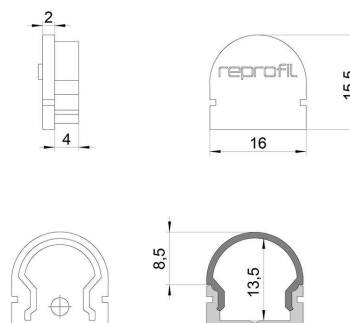

Artikel Nr.: 979500

Endkappe R-AU-01-10 Set 2 Stk passend für

Charakteristik

Material	Kunststoff
Farbe	Weiß
Optik	

Abmessungen und Gewicht

Länge	16 mm
Breite	6 mm
Höhe	15,5 mm
Durchmesser	
Gewicht	2 g

Montage

Befestigungsmöglichkeiten

Artikel Nr.: 979500

End Cap R-AU-01-10 Set 2 pcs suitable for

Characteristics

Material	plastic
Color	white
Optic	

Dimensions & Weight

Length	16 mm
Width	6 mm
Height	15,5 mm
Diameter	
Product Weight	2 g

Mounting

Mounting Options