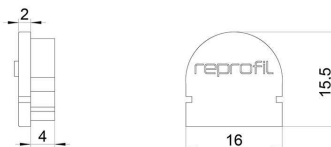

Artikel Nr.: 979500

Endkappe R-AU-01-10 Set 2 Stk passend für

Charakteristik

Material	Kunststoff
Farbe	Weiß
Optik	

Abmessungen und Gewicht

Länge	16 mm
Breite	6 mm
Höhe	15,5 mm
Durchmesser	
Gewicht	2 g

Montage

Befestigungsmöglichkeiten

Artikel Nr.: 979500

End Cap R-AU-01-10 Set 2 pcs suitable for

Characteristics

Material	plastic
Color	white
Optic	

Dimensions & Weight

Length	16 mm
Width	6 mm
Height	15,5 mm
Diameter	
Product Weight	2 g