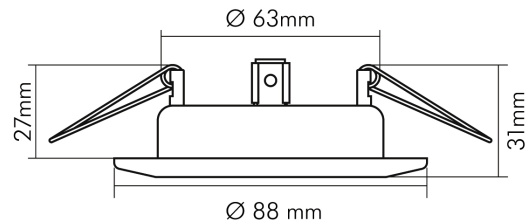

DATENBLATT

D 3830 schwarz-matt

Einbauleuchte ohne Sprengring, schwenkbar

Artikelnummer	1760001810
GTIN	4044538067612

LICHTTECHNISCHE EIGENSCHAFTEN

Lichtverteiler	ohne
Leuchtmittel	sonstige
Lichtaustritt	direkt
Farbe steuerbar (RGB)	nein
Farblich abstimmbare Lichtquelle	nein

ELEKTRISCHE EIGENSCHAFTEN

Lampenleistung	50 W
Fassung	sonstige
Elektrischer Anschluss mit Stecksystem	nein
Durchgangsverdrahtung möglich	nein

SICHERHEITSEIGENSCHAFTEN

Schutzart	IP20
Nur für Innenbereich	ja
Geeignet für Leuchtmittelanzahl	1
Bildschirmarbeitsplatztauglich nach EN 12464-1	nein
CE-Kennzeichnung	ja
F-Kennzeichnung	nur in Verbindung mit angeschraubtem Abstandhalter oder einem LED Leuchtmittel
Geeignet für Möbeleinbau	nur in Verbindung mit einem LED Leuchtmittel
Einbau an normal entflammaren Materialien	in Verbindung mit einem Halogen-Leuchtmittel nicht geeignet

Stand:
01.02.2022
14:18:00