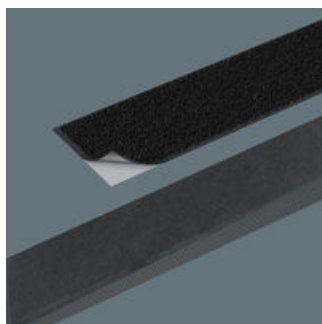

- Robustes, formstabiles Material
- Starker Klettverschluss verhindert unbeabsichtigtes Öffnen und Verlust des Werkzeugs
- Kompaktes Design für platzsparende Aufbewahrung
- Geringes Gewicht für leichten Transport
- Kompatibel mit Wera 2go

Robuste textile Box für platzsparende Aufbewahrung von Werkzeug; ideal bei mobilen Einsätzen, da das verwendete Material leicht und stabil ist; für 1/4" Bits und Bithalter; Unter anderem 30 Steckplätze für Bits mit einer Länge von 25 mm und 13 Steckplätze für Bits mit einer Länge von 50 mm; leer.

Textile Taschen und Boxen für Kraffform Kompakt Sets, leer

Robust, leicht, formstabil

Flexibel durch Klettstreifen

Das verwendete Material zeichnet sich durch hohe Robustheit aus. Gleichzeitig ist die textile Box leicht und formstabil. Auch wenn die textile Box herunterfällt, sind die Werkzeug gut geschützt.

Die textile Box weist auf der Rückseite eine Flauschzone auf. Mittels des mitgelieferten selbsthaftenden Klettstreifens kann die textile Box an die Wera 2go Komponenten geklettet werden. Oder auch an Wand, Regal oder Werkstattwagen.