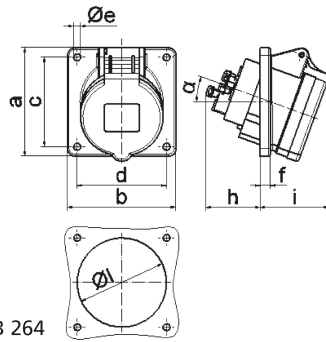

socle de prise tableau incliné pour technique événementielle de couleur noire - pour le théâtre et les médias

Description de l'article	
Référence	120438
EAN	4024941938822
Groupe de produits	socle de prise tableau Quick-Connect incliné
Intensité	16A
Nombre de pôles	5p
Disposition des phases	3P+N+PE
Emplacement du contact de protection	6h

Description de l'article	
Tension	200/346 à 240/415V
Fréquence	50 et 60Hz
Indice de protection	IP44
Code couleur	rouge
Couleur de l'appareil	boîtier noir RAL 9005, couv. rabatt. noir RAL 9005
Connectique	technique de connexion à ressort sans vis avec bornes à ressort de traction avec contact Kontex
Section maximale des conducteurs	4,0 mm ²
Entrée de câble	autre
Hauteur de l'appareil en mm	89mm
Largeur de l'appareil en mm	85mm
Profondeur de l'appareil en mm	103mm
Dimension verticale du plastron en mm	85mm
Dimension horizontale du plastron en mm	85mm
Écartement vertical entre les trous de perçage en mm	70mm
Écartement horizontal entre les trous de perçage en mm	70mm
Matériau du boîtier	polyamide
Contacts	le porte-contacts est en matériau résistant à la chaleur, les contacts sont en laiton nickelé

Autres caractéristiques techniques	
	L'inclinaison est de 20°

Données logistiques	
Poids unitaire	0.157 Kg / null
Type d'emballage	null
Contenu	1 ST
EAN	4024941938822
Longueur	103 mm
Largeur	85 mm
Hauteur	89 mm
Poids	0,158 kg
Volume	779,195 ccm
Type d'emballage	null
Contenu	10 ST
EAN	4024941840361
Longueur	245 mm
Largeur	177 mm
Hauteur	185 mm
Poids	1,703 kg
Volume	7 140 ccm

4 MB 264

Ampere	16	16	16	32	32	32
Polzahl	3	4	5	3	4	5
a	85,0	85,0	85,0	85,0	85,0	85,0
b	85,0	85,0	85,0	85,0	85,0	85,0
c	70,0	70,0	70,0	70,0	70,0	70,0
d	70,0	70,0	70,0	70,0	70,0	70,0
e ø	5,5	5,5	5,5	5,5	5,5	5,5
f	8,0	8,0	8,0	8,0	8,0	8,0
h	46,0	46,0	46,0	55,0	55,0	55,0
i	50,0	51,0	54,0	60,0	60,0	60,0
l ø	57,0	65,0	70,0	78,0	78,0	78,0
α	20°	20°	20°	20°	20°	20°
Leiter mm ² min	1,5	1,5	1,5	2,5	2,5	2,5
Leiter mm ² max	4	4	4	10	10	10