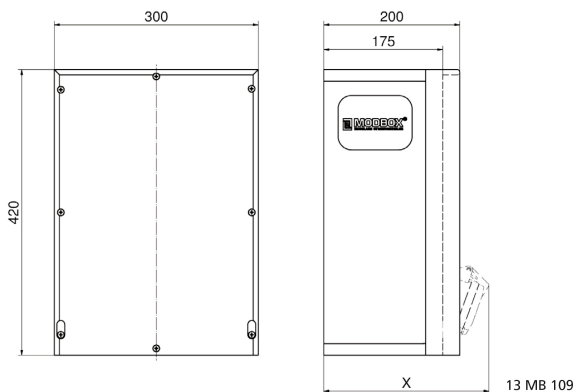

Wandverteiler Vollgummi - MODBOX

Artikelbeschreibung	
BALS-Art.-Nr	5402044
EAN	4024941948661
Produktgruppe	MODBOX
Schutzart	IP44
Gerätefarbe	Gehäuseunterteil schwarz ähnlich RAL 9017, Gehäuseoberteil schwarz ähnlich RAL 9017
Geräte-Höhe	420mm
Geräte-Breite	300mm
Geräte-Tiefe	175mm
RDF-Faktor	0.64

Artikelbeschreibung	
Nennstrom InA	63

Logistikdaten	
Einzelgewicht	14.622 kg / Stück
Verpackungsart	Karton
Inhaltsmenge	1 ST
EAN	4024941948661
Länge	320 mm
Breite	346 mm
Höhe	511 mm
Gewicht	15.332 kg
Volumen	56'577.92 ccm

Tiefenmaß/ depth X (mm)

Bezeichnung/ with	IP44	IP67
Schutzk. Steckdose/domestic socket	192	235
CEE 16A 3p	230	230
CEE 16A 4p	234	232
CEE 16A 5p	237	235
CEE 32A 3p/4p	241	243
CEE 32A 5p	243	244
CEE 63A 3p/4p/5p	259	261