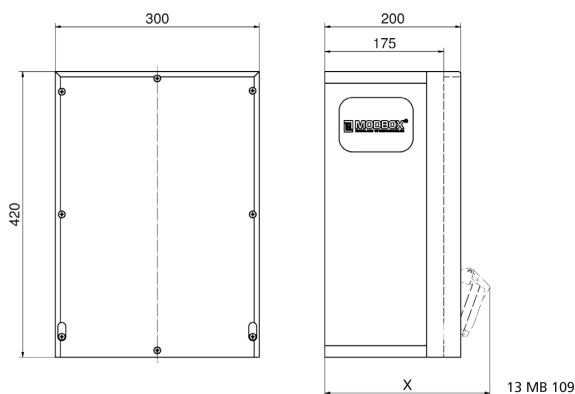

distributeur mural en caoutchouc - MODBOX

Description de l'article	
Référence	5402160
EAN	4024941948760
Groupe de produits	MODBOX
Indice de protection	IP67
Couleur de l'appareil	null, null
Hauteur de l'appareil en mm	420mm
Largeur de l'appareil en mm	300mm
Profondeur de l'appareil en mm	175mm
Facteur RDF	0.82

Description de l'article	
Courant nominal InA	32

Données logistiques	
Poids unitaire	13.698 Kg / null
Type d'emballage	null
Contenu	1 ST
EAN	4024941948760
Longueur	320 mm
Largeur	346 mm
Hauteur	511 mm
Poids	14,408 kg
Volume	56 577,92 ccm

Tiefenmaß/ depth X (mm)

Bezeichnung/ with	IP44	IP67
Schutzk. Steckdose/domestic socket	192	235
CEE 16A 3p	230	230
CEE 16A 4p	234	232
CEE 16A 5p	237	235
CEE 32A 3p/4p	241	243
CEE 32A 5p	243	244
CEE 63A 3p/4p/5p	259	261