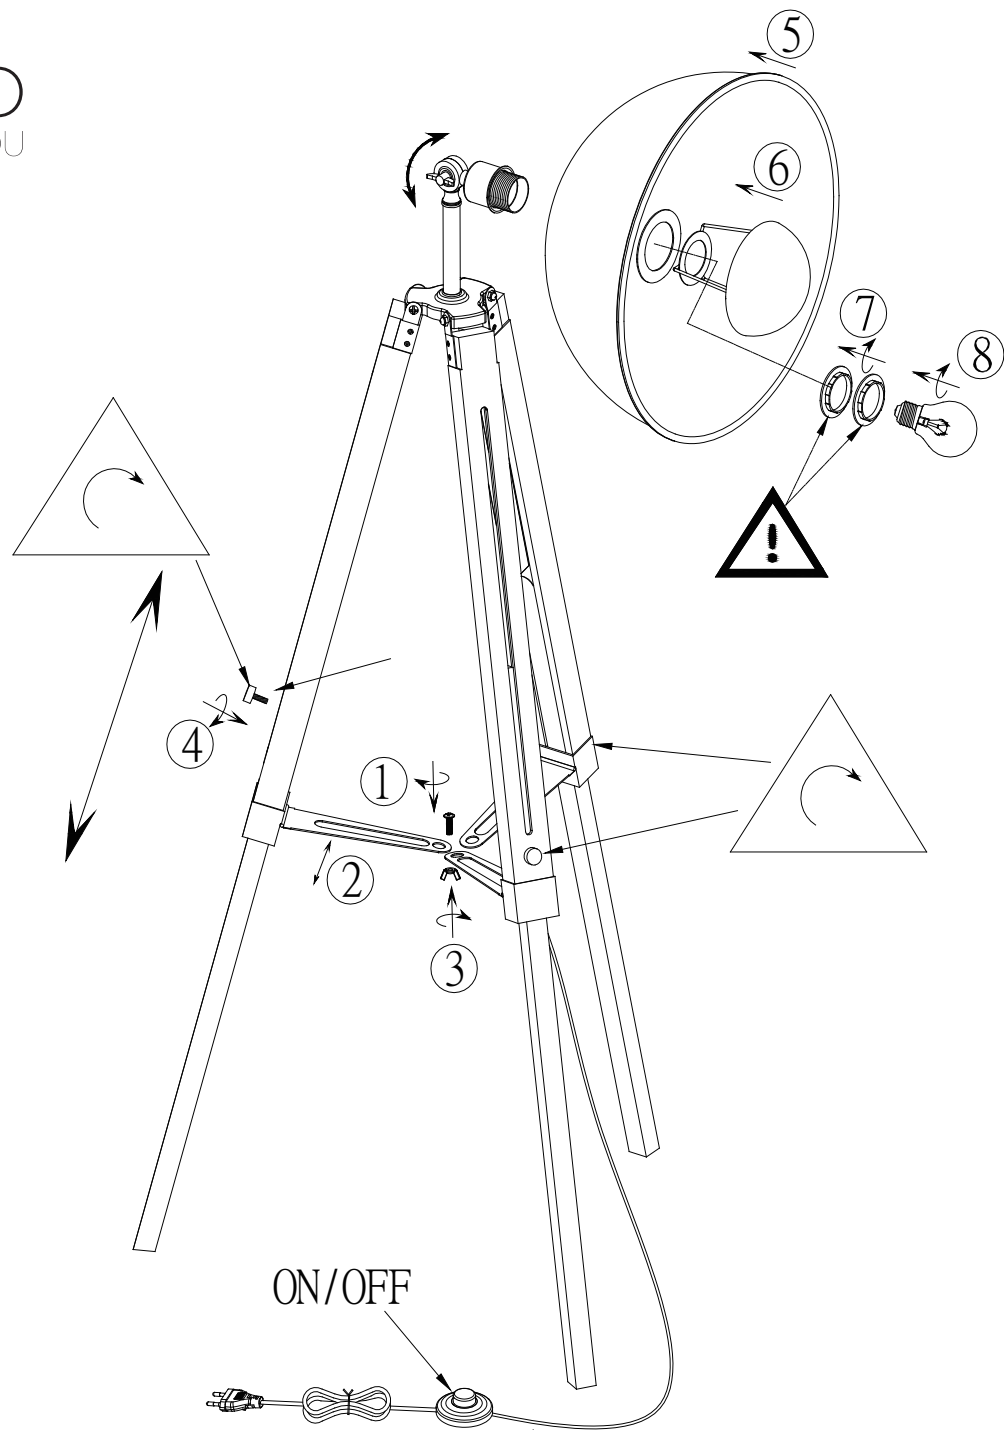

230V ~ 50Hz, 1 x E27 / max.60W