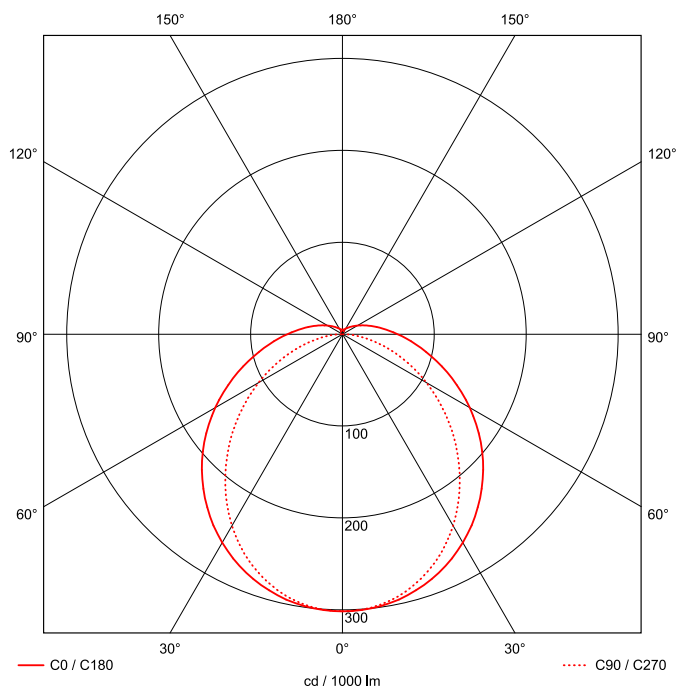

Artikel-Nr: 7a431449x00

Rundrohrleuchte

TUBIS LED INDUSTRY XLS C 1285mm PO 1x47W 125°breit 6300lm

Rundrohrleuchte speziell für höchste Industrieanforderungen aus schlagzähem PRACHTOPAL® oder schlagfestem klarem Polycarbonat. Druckwasserdichtes, weitestgehend säure- und laugenbeständiges Rohrgehäuse (Durchmesser) 90mm. Mit widerstandfähigem Industrie-LED Treiber. Die MID-Power LED Anordnung sorgt für einen homogenen Lichtaustritt. Verschiedene Lichtaustrittswinkel durch lineares Linsen System möglich. Optimisiertes Thermomanagement durch X-Wing Kühlprofil. Durchgangsverdrahtung bis maximal 5x2,5mm² möglich. Kurze alterungsbeständige Dichtungen aus Silikon. Schutzart IP66/IP68(2m)/IPX9K. Jetzt auch als XLS Serie erweiterbar. eXtended Lighting Solutions by PRACHT. Vernetzung durch Bluetooth Low Energy und Steuerung durch Casambi möglich. Variable Befestigungsabstände durch PRACHT-Edelstahl-Schellen, geeignet für Decken-, waagerechte- und senkrechte Wandmontage, Pendel- und Tragschienenmontage mit Zubehör möglich. Achtung: PRACHT MANUFAKTUR! Da es ein PRACHT PRO LINE Produkt ist, kann es vielseitig angepasst werden Sie benötigen eine andere Lichtfarbe, Gehäusefarbe oder Durchgangsverdrahtung? Besondere Herausforderungen? Kein Problem. Wir bieten individuelle Lösungen für Ihre Anforderungen.

EAN 4018098330394 Energie-Effizienz-Klasse

Statistische
Warennummer 94054039

A++

LEUCHTMITTEL

Leuchtentyp	LED
Anzahl Leuchtmittel/LED-Reihen	1
Farbtemperatur K	4.000
Farbwiedergabeindex	>80
Anzahl LED	112
Farbtoleranz (initial MacAdam)	3