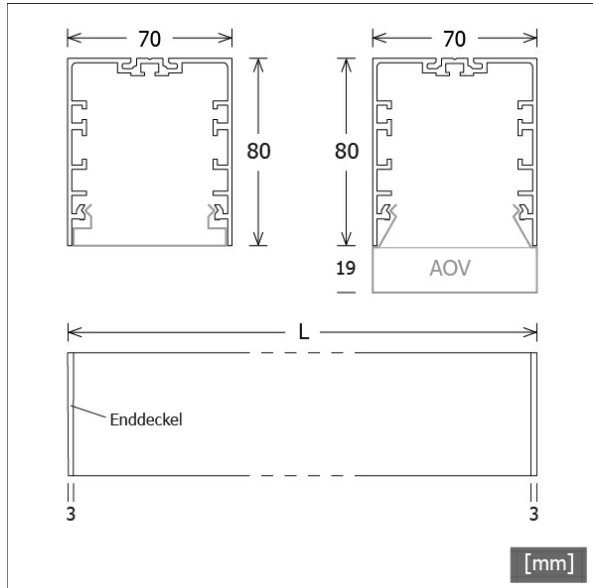

ML-A 070.0730.08 AOB/DALI

Farbe	Artikelnummer	EAN
silber eloxiert	653584	4043544623140
schwarz	653585	4043544623157
weiß	653586	4043544623164

Beschreibung

- Linearleuchte für direkte Decken-, Wand- oder abgehängte Montage
- symmetrische Lichtverteilung und Ausleuchtung
- hohe Wartungsfreundlichkeit
- keine UV- und Wärmestrahlung
- Drahtseilabhängungen (mit Einspeisung) oder Wandhalter (2 Stück) separat bestellen
- Gehäuse aus Aluminium
- Enddeckel aus Zinkdruckguss
- Acrylglassdiffusor opal bündig mit Profölführung und werkzeugloser Einrasttechnik
- direkter Decken- oder Wandanbau über Schraubmontage
- 5-polige Anschlussklemme
- Betriebsgerät (LED-Konverter DALI, dimmbar) integriert

Hinweise

ACHTUNG: Die thermische Längenausdehnung des Aluminiumprofils beträgt bei $dT = 10$ Kelvin 0,3 mm pro Meter. IP40 gilt nur in Verbindung mit montiertem Acrylglasprofil.

Standardoptionen

Sonderoptionen

Abmessungen / Gewichte

Länge	855 mm
Breite	70 mm
Höhe	80 mm
Nettogewicht	2,86 kg
Bruttogewicht	3,18 kg

ML-A 070.0730.08 AOB/DALI

ML-A 070.0730.08 AOB/DALI

Monoline 070 Surface-Mounted & Pendant (1xLED 9W 830/3000K 900lm)

	C0	C90	C180	C270
0°	379	379	379	379
15°	353	359	353	359
30°	301	306	301	306
45°	227	234	227	234
60°	146	152	146	152
75°	63	64	63	64
90°	0	1	0	1
cd / 1000 lm				

Offset [m]	Cone width [m]		Illuminance [lx]
3.0	7.71	8.06	37.9
6.0	15.41	16.12	9.5
9.0	23.12	24.17	4.2
12.0	30.83	32.23	2.4
15.0	38.53	40.29	1.5