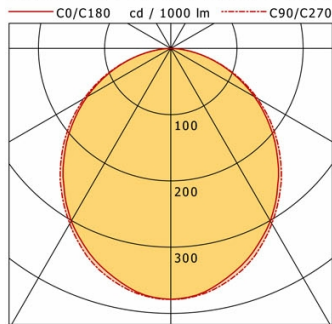

Hinweise

ACHTUNG: Die thermische Längenausdehnung des Aluminiumprofils beträgt bei $dT = 10$ Kelvin 0,3 mm pro Meter. IP40 gilt nur in Verbindung mit montiertem Acrylglasprofil.

Standardoptionen

Sonderoptionen

Lichttechnik / Normen

Leuchtmittel	LED linear / CRI 80 / 3000 K
Lebensdauer	L90 B50 50.000 h L80 B50 100.000 h L80 B20 50.000 h
Systemleistung	9,4 W
Leuchten-Lichtstrom	900 lm
Systemeffizienz	95,74 lm/W
Moduleffizienz	156,66 lm/W
UGR 4H/8H 70/50/20	22,1/22,1 (C0/C90)
Versorgungsspannung	220 - 240 V / 50 Hz
Schutzklasse	I
Schutzart	IP40

Abmessungen / Gewichte

Länge	855 mm
Breite	70 mm
Höhe	80 mm
Nettogewicht	2,86 kg
Bruttogewicht	3,18 kg

ML-A 070.0730.08 AOB/DALI

ML-A 070.0730.08 AOB/DALI

Monoline 070 Surface-Mounted & Pendant (1xLED 9W 830/3000K 900lm)

	C0	C90	C180	C270
0°	379	379	379	379
15°	353	359	353	359
30°	301	306	301	306
45°	227	234	227	234
60°	146	152	146	152
75°	63	64	63	64
90°	0	1	0	1
cd / 1000 lm				

Offset [m]	Cone width [m]		Illuminance [lx]
3.0	7.71	8.06	37.9
6.0	15.41	16.12	9.5
9.0	23.12	24.17	4.2
12.0	30.83	32.23	2.4
15.0	38.53	40.29	1.5