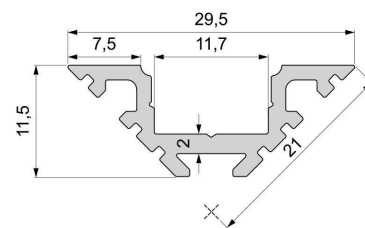

Artikel Nr.: 970401

Eck-Profil AV-01-10 passend für 10 - 11,3 mm LED Stripes

Charakteristik

Material	Aluminium
Farbe	Silber-matt
Optik	eloxiert
	0,00

Abmessungen und Gewicht

Länge	2000,00
Breite	29,50
Höhe	11,50
Durchmesser	0,00
Gewicht	414 g

Montage

Befestigungsmöglichkeiten

- Montagekleber
- Wärmebeständiges doppelseitiges Klebeband
- Schaumstoffklebeband für unebene Oberflächen
- Senkkopfschrauben
- Zentrier-Bohrhilfe: das Profil verfügt im Inneren über eine kleine Fuge

Artikel Nr.: 970401

corner-profile AV-01-10 suitable for 10 - 11,3 mm LED Stripes

Characteristics

Material	aluminum
Color	matt silver
Optic	anodized

Dimensions & Weight

Length	2000,00
Width	29,50
Height	11,50
Diameter	0,00
Product Weight	414 g

Mounting

Mounting Options

- mounting glue
- A heat-resistant double-sided tape
- Foam tape for uneven surfaces
- countersunk screws
- as drilling help, the profile has a small gap in the inner side