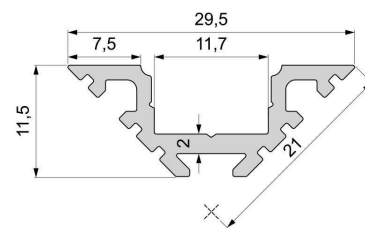

Artikel Nr.: 970401

Eck-Profil AV-01-10 passend für 10 - 11,3 mm LED Stripes

Charakteristik

Material	Aluminium
Farbe	Silber-matt
Optik	eloxiert
	0,00

Abmessungen und Gewicht

Länge	2000,00
Breite	29,50
Höhe	11,50
Durchmesser	0,00
Gewicht	414 g

Montage

Befestigungsmöglichkeiten

- Montagekleber
- Wärmebeständiges doppelseitiges Klebeband
- Schaumstoffklebeband für unebene Oberflächen
- Senkkopfschrauben
- Zentrier-Bohrhilfe: das Profil verfügt im Inneren über eine kleine Fuge

Artikel Nr.: 970401

corner-profile AV-01-10 suitable for 10 - 11,3 mm LED Stripes

Characteristics

Material	aluminum
Color	matt silver
Optic	anodized

Dimensions & Weight

Length	2000,00
Width	29,50
Height	11,50
Diameter	0,00
Product Weight	414 g